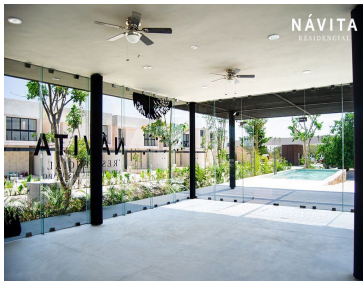

www.pinmx.com