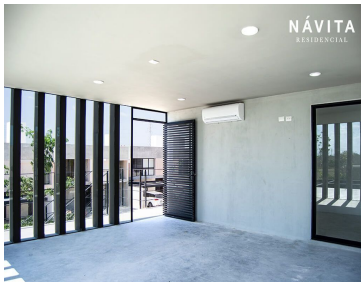

www.pinmx.com