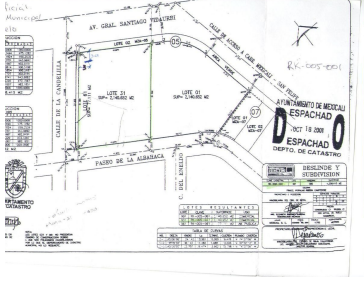

¡ENCONTRAMOS EL LUGAR PERFECTO PARA TI!

www.pinmx.com