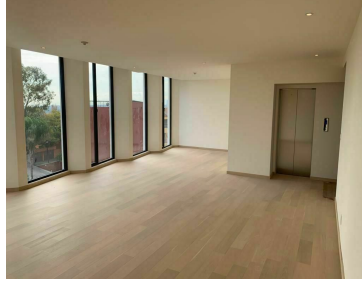

DATOS DEL VENDEDOR

Nombre: contacto@mym-inmuebles.com

Teléfono: 5552573737

¡ENCONTRAMOS EL LUGAR PERFECTO PARA TI!

www.pinmx.com