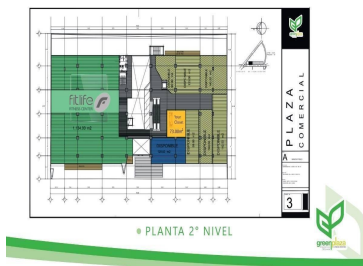

¡ENCONTRAMOS EL LUGAR PERFECTO PARA TI!

CARACTERÍSTICAS GENERALES

- Cantidad de construcción: 11,393.42 m²
- Área de espacio rentable, que incluye 34 x 2 a más, 1000 m²
- Acceso frontal a Avenida Boulevard de la Santa Cruz.
- Excelente exposición visual de marca.
- Área verde.
- Área de estacionamiento techado.
- Acabados de lujo.

La zona de Lomas Verdes es considerada una de las más transitadas por su excelente ubicación. El 51% de la población tiene menos de 30 años de edad y el 73% tiene menos de 44 años, lo cual hace de este municipio una región de población joven económicamente activa (INEGI 2015).

La Avenida Boulevard de la Santa Cruz tiene un alto flujo vehicular de 22,339 vehículos diarios, 692,006 vehículos al mes (Estimaciones INEGI 2015, TDPA).

Predomina el nivel socioeconómico medio/alto.

Población: 833,799
Índice de Mortalidad: MEDIO/ALTO
Índice de Transmisión: MEDIO

Ubicación

Green Plaza se sitúa en Lomas Verdes, en el municipio de Naucalpan de Juárez en el Estado de México, entre la Avenida Boulevard de la Santa Cruz, vialidad con 6 carriles, tres puentes cada sentido, y la Avenida de las Américas, vialidad con 6 carriles y 6 puentes cada sentido, que garantiza un acceso muy fácil a la plaza.

Localizada a unos metros del Parque Nacional, FES Acatlán, Politécnico Baur, zona de la Ciudad de Toluca y el estadio del Club de Fútbol Americano Bucaramas.

Contamos con una gran variedad de marcas y comercios como:

- Bares y Clubs Nocturnos.
- Cafeterías.
- Estéticas.
- Restaurantes.
- Salón de belleza.
- Boutique de ropa.
- Servicio de limpieza.
- Gimnasio.
- Y más!