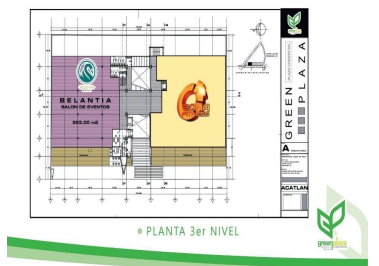

¡ENCONTRAMOS EL LUGAR PERFECTO PARA TI!

CARACTERÍSTICAS GENERALES

- Cantidad de construcción: 11,393.42 m²
- Área de espacio rentable, que incluye 34 x 2 a más, 1000 m²
- Acceso frontal a Avenida Boulevard de la Santa Cruz.
- Excelente exposición visual de marca.
- Área verde.
- Área de estacionamiento techado.
- Acabados de lujo.

La zona de Lomas Verdes es considerada una de las más transitadas por su excelente ubicación. El 51% de la población tiene menos de 30 años de edad y el 73% tiene menos de 44 años, lo cual hace de este municipio una región de población joven económicamente activa (INEGI 2015).

La Avenida Boulevard de la Santa Cruz tiene un alto flujo vehicular de 22,339 vehículos diarios, 692,006 vehículos al mes (Estimaciones INEGI 2015, TDPA).

Predomina el nivel socioeconómico medio/alto.

Población: 833,799
Índice de Mortalidad: MEDIO/ALTO
Índice de Transmisión: MEDIO

Ubicación

Green Plaza se sitúa en Lomas Verdes, en el municipio de Naucalpan de Juárez en el Estado de México, entre la Avenida Boulevard de la Santa Cruz, vialidad con 6 carriles, tres puentes cada sentido, y la Avenida de las Américas, vialidad con 6 carriles y 6 puentes cada sentido, que garantiza un acceso muy fácil a la plaza.

Localizada a unos metros del Parque Nacional, FES Acatlán, Politécnico Baur, zona de la Ciudad de Toluca y el estadio del Club de Fútbol Americano Bucaramas.

Contamos con una gran variedad de marcas y comercios como:

- Bares y Clubs Nocturnos.
- Cafeterías.
- Estéticas.
- Restaurantes.
- Salón de belleza.
- Boutique de ropa.
- Servicio de limpieza.
- Gimnasio.
- Y más!