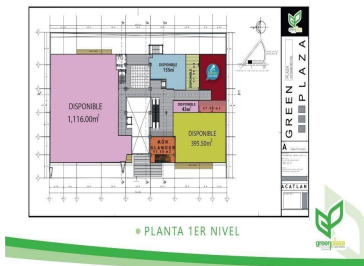

¡ENCONTRAMOS EL LUGAR PERFECTO PARA TI!

CARACTERÍSTICAS GENERALES

- Cantidad de construcción: 11,393.42 m²
- Área de espacio rentable, que incluye 34 x 2 a más, 1000 m²
- Acceso frontal a Avenida Boulevard de la Santa Cruz.
- Excelente exposición visual de marca.
- Área verde.
- Área de estacionamiento techado.
- Acabados de lujo.

La zona de Lomas Verdes es considerada una de las más transitadas por su excelente ubicación. El 51% de la población tiene menos de 30 años de edad y el 73% tiene menos de 44 años, lo cual hace de este municipio una región de población joven económicamente activa (INEGI 2015).

La Avenida Boulevard de la Santa Cruz tiene un alto flujo vehicular de 22,339 vehículos diarios, 692,006 vehículos al mes (Estimaciones INEGI 2015, TDPA).

Predomina el nivel socioeconómico medio/alto.

Población: 833,799
Índice de Mortalidad: MEDIO/ALTO
Índice de Transmisión: MEDIO

Ubicación

Green Plaza se sitúa en Lomas Verdes, en el municipio de Naucalpan de Juárez en el Estado de México, entre la Avenida Boulevard de la Santa Cruz, vialidad con 6 carriles, tres puentes cada sentido, y la Avenida de las Américas, vialidad con 6 carriles y 6 puentes cada sentido, que garantiza un acceso muy fácil a la plaza.

Localizada a unos metros del Parque Nacional, FES Acatlán, Politécnico Baur, zona de la Ciudad de Toluca y el estadio del Club de Fútbol Americano Bucaramas.

Contamos con una gran variedad de marcas y comercios como:

- Bares y Clubs Nocturnos.
- Cafeterías.
- Estéticas.
- Restaurantes.
- Salón de belleza.
- Boutique de ropa.
- Servicio de limpieza.
- Gimnasio.
- Y más!