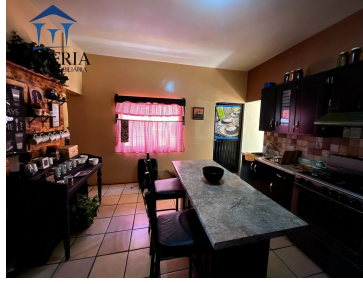

¡ENCONTRAMOS EL LUGAR PERFECTO PARA TI!

www.pinmx.com