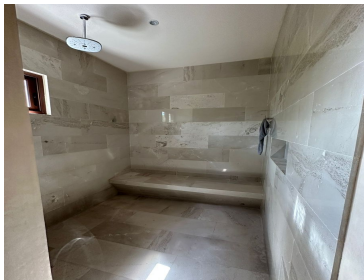

DATOS DEL VENDEDOR

Nombre: contacto@propiedadesporintern

Télefono:9991912406

¡ENCONTRAMOS EL LUGAR PERFECTO PARA TI!

www.pinmx.com