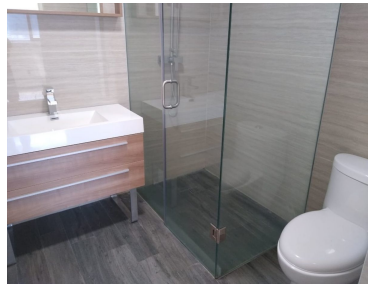

www.pinmx.com