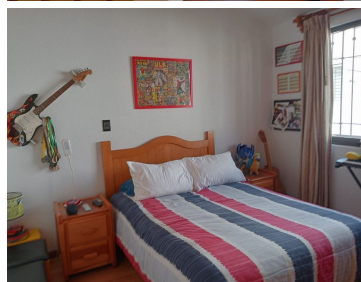

DATOS DEL VENDEDOR

Nombre: inmobiliaria@propiedadesonline

Teléfono: 7225565585

¡ENCONTRAMOS EL LUGAR PERFECTO PARA TI!

www.pinmx.com