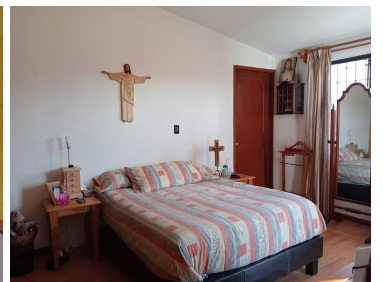

DATOS DEL VENDEDOR

Nombre: inmobiliaria@propiedadesonline

Teléfono: 7225565585

¡ENCONTRAMOS EL LUGAR PERFECTO PARA TI!

www.pinmx.com