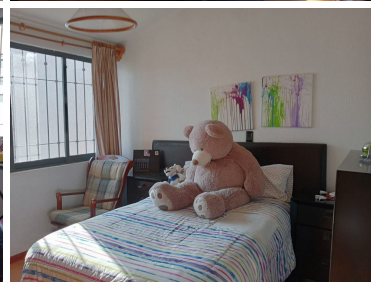

DATOS DEL VENDEDOR

Nombre: inmobiliaria@propiedadesonline

Teléfono: 7225565585

¡ENCONTRAMOS EL LUGAR PERFECTO PARA TI!

www.pinmx.com