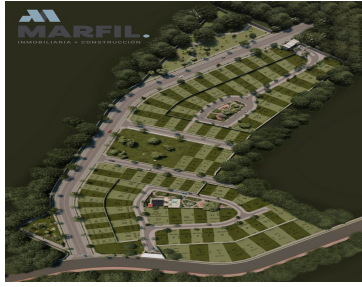

¡ENCONTRAMOS EL LUGAR PERFECTO PARA TI!

www.pinmx.com