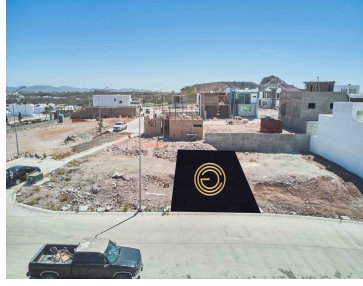

¡ENCONTRAMOS EL LUGAR PERFECTO PARA TI!

www.pinmx.com