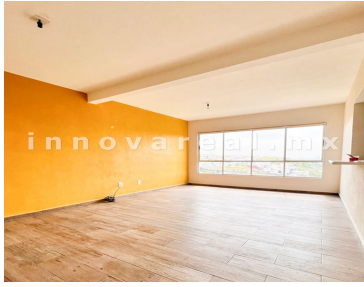

### COMENTARIOS DEL VENDEDOR

Bonito depto con excelente vista a la cañada; cuenta con sala comedor cocina integral, área de lavado; sala de tv, recámara principal con baño y vestidor; 2 recamaras secundarias con closet y comparten baño. EasyBroker ID: EB-LN5158