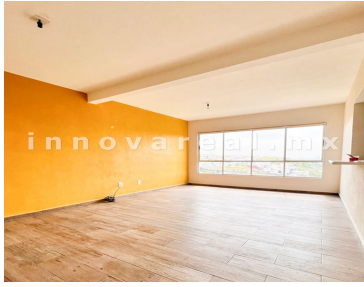

¡ENCONTRAMOS EL LUGAR PERFECTO PARA TI!

www.pinmx.com