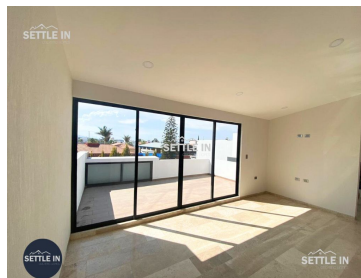

DATOS DEL VENDEDOR

Nombre: arochoa@settleinpuebla.com

Télefono: 2231214838

¡ENCONTRAMOS EL LUGAR PERFECTO PARA TI!