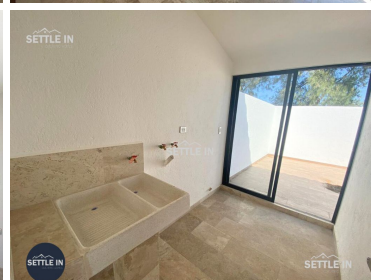

DATOS DEL VENDEDOR

Nombre: arochoa@settleinpuebla.com

Télefono: 2231214838

¡ENCONTRAMOS EL LUGAR PERFECTO PARA TI!