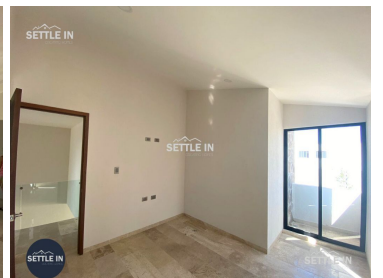

DATOS DEL VENDEDOR

Nombre: arochoa@settleinpuebla.com

Télefono: 2231214838

¡ENCONTRAMOS EL LUGAR PERFECTO PARA TI!