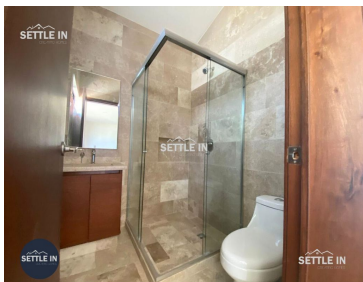

DATOS DEL VENDEDOR

Nombre: arochoa@settleinpuebla.com

Télefono: 2231214838

¡ENCONTRAMOS EL LUGAR PERFECTO PARA TI!