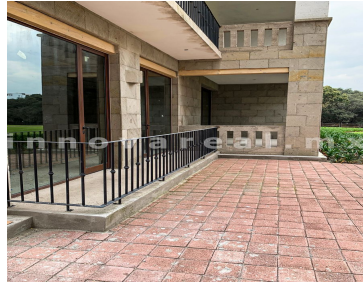

DATOS DEL VENDEDOR

Nombre: cinnovareal@hotmail.com

Télefono:5521655131

¡ENCONTRAMOS EL LUGAR PERFECTO PARA TI!

www.pinmx.com