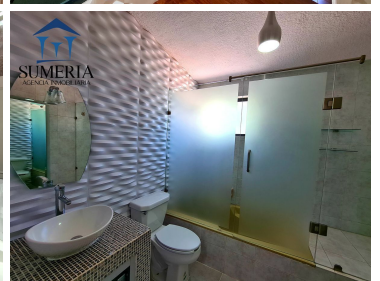

DATOS DEL VENDEDOR

Nombre: Sumeriainmobiliariacuu@gmail.com

Télefono:6142530531

¡ENCONTRAMOS EL LUGAR PERFECTO PARA TI!

www.pinmx.com