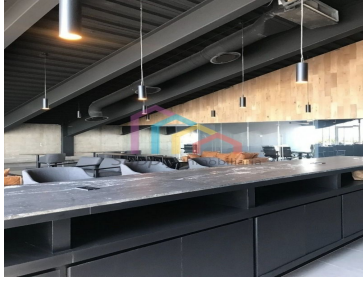

COMENTARIOS DEL VENDEDOR

OPORTUNIDAD PISO COMPLETO Excelente para corporativo. Piso completo de 560 m2 Con hermosa vista a la Ciudad sobre Periférico en corredor Mixcoac. Totalmente nuevo y moderno. Baños para hombres y mujeres completamente exclusivos. 16 Estacionamientos robotizados. Roof Garden común que tendrá salas de juntas y cómodos espacios. mantenimiento \$70mnx x m2 Asesor Esly Raygoza. EasyBroker ID: EB-ES8574

 0  0   560.00  16 

DATOS DEL VENDEDOR

Nombre: supplyinmobiliaria@gmail.com

Télefono:5618362073

¡ENCONTRAMOS EL LUGAR PERFECTO PARA TI!

OFICINA
EN RENTA
560.00 m²
• 2 1/2 baños
OFICINA A ESTREMAR
San Jardino Lido.
\$235.200
MAGDALENA CONTRERAS