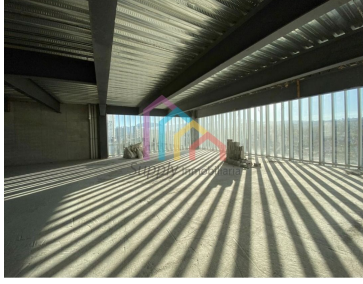

¡ENCONTRAMOS EL LUGAR PERFECTO PARA TI!

OFICINA
EN RENTA
560.00 m²
• 2 1/2 baños
OFICINA A ESTREMAR
San Jardino Lido.
$235.200
MAGDALENA CONTRERAS

www.pinmx.com