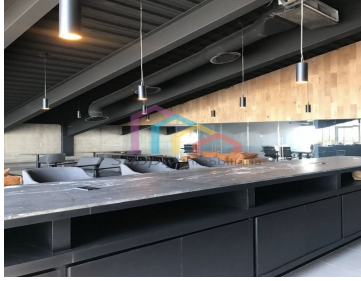

¡ENCONTRAMOS EL LUGAR PERFECTO PARA TI!

OFICINA
EN RENTA
560.00 m²
• 2 1/2 baños
OFICINA A ESTREMAR
San Jerónimo Lídice
$235.200
MAGDALENA CONTRERAS

www.pinmx.com