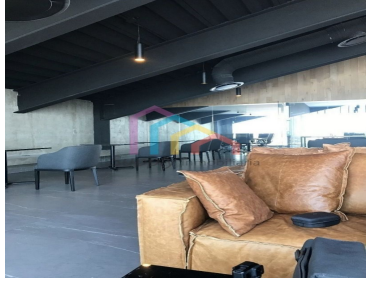

¡ENCONTRAMOS EL LUGAR PERFECTO PARA TI!

OFICINA
EN RENTA
560.00 m²
• 2 1/2 baños
OFICINA A ESTREMAR
San Jardino Lido.
$235.200
MAGDALENA CONTRERAS

www.pinmx.com