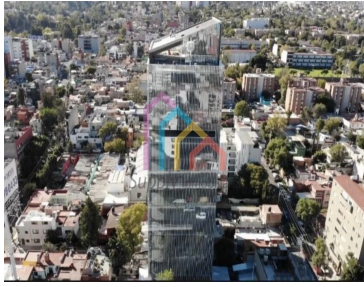

¡ENCONTRAMOS EL LUGAR PERFECTO PARA TI!

OFICINA
EN RENTA
560.00 m²
• 2 1/2 baños
OFICINA A ESTREMAR
San Jardino Lido.
$235.200
MAGDALENA CONTRERAS

www.pinmx.com