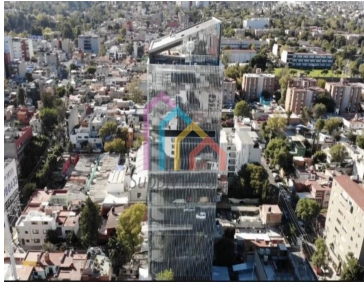

¡ENCONTRAMOS EL LUGAR PERFECTO PARA TI!

OFICINA
EN RENTA
560.00 m²
• 2 1/2 baños
OFICINA A ESTREMAR
San Jerónimo Lídice
$235.200
MAGDALENA CONTRERAS

www.pinmx.com