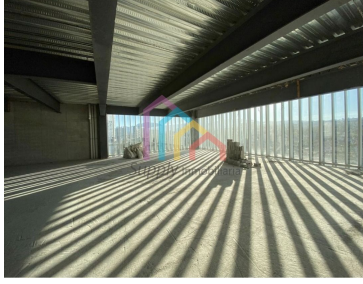

¡ENCONTRAMOS EL LUGAR PERFECTO PARA TI!

OFICINA
EN RENTA
560.00 m²
• 2 1/2 baños
OFICINA A ESTREMAR
San Jerónimo Lídice
$235.200
MAGDALENA CONTRERAS

www.pinmx.com