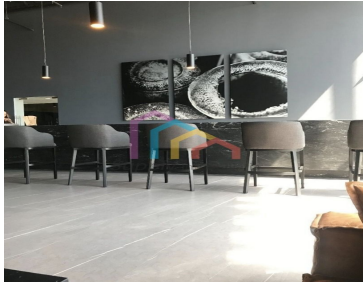

¡ENCONTRAMOS EL LUGAR PERFECTO PARA TI!

OFICINA
EN RENTA
560.00 m²
• 2 1/2 baños
OFICINA A ESTREMAR
San Jardino Lido.
$235.200
MAGDALENA CONTRERAS

www.pinmx.com