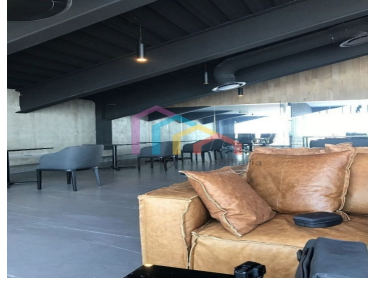

¡ENCONTRAMOS EL LUGAR PERFECTO PARA TI!

OFICINA
EN RENTA
560.00 m²
• 2 1/2 baños
OFICINA A ESTREMAR
San Jerónimo Lídice
$235.200
MAGDALENA CONTRERAS

www.pinmx.com