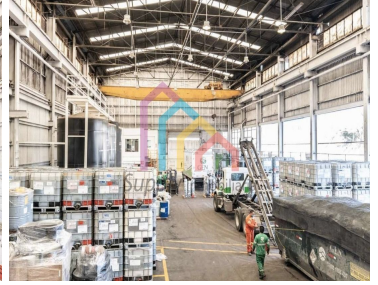

¡ENCONTRAMOS EL LUGAR PERFECTO PARA TI!

www.pinmx.com