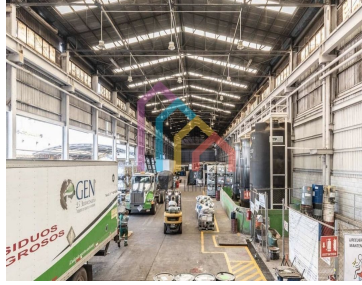

¡ENCONTRAMOS EL LUGAR PERFECTO PARA TI!

www.pinmx.com