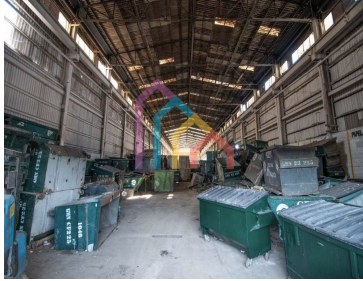

¡ENCONTRAMOS EL LUGAR PERFECTO PARA TI!

www.pinmx.com