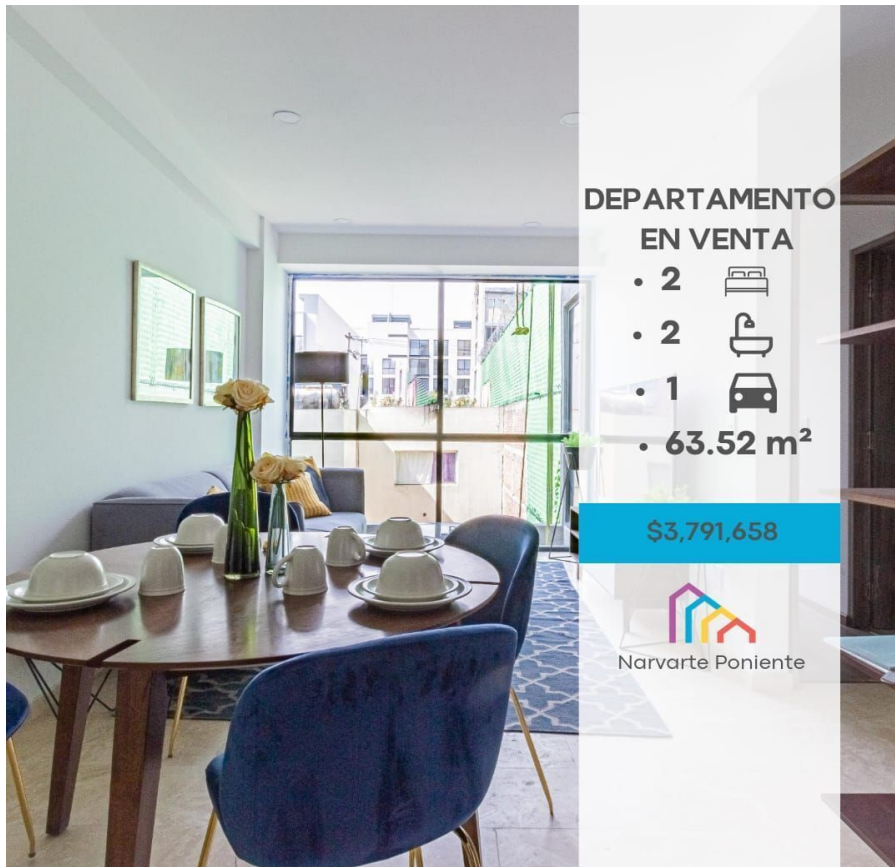

¡ENCONTRAMOS EL LUGAR PERFECTO PARA TI!

Código:  
31882

\$ 3,791,658.00 MXN

¡ENCONTRAMOS EL LUGAR PERFECTO PARA TI!

### Venta Departamento Desarrollo Cuauhtémoc 661, Narvarte

**Calle:** Av Cuauhtémoc **Col:** Narvarte Poniente,  
Benito Juárez, Ciudad de México

#### COMENTARIOS DEL VENDEDOR

Desarrollo habitacional muy céntrico, ubicado en la Narvarte Pte. la zona está rodeada de parques, centros comerciales, bares, restaurantes, cafés, entre otros. Excelentes vías de acceso y salida, así como servicios y facilidades de transporte. Departamentos diseñados para darte un estilo de vida único, espacios amplios y luminosos con acabados de lujos. Cocina integral, área de lavado, estacionamiento a piso y bodega incluida. Amenidades de lujo como: elevador, vigilancia, roof garden común y privado. Desarrollo de 38 deptos. EasyBroker ID: EB-KA7577