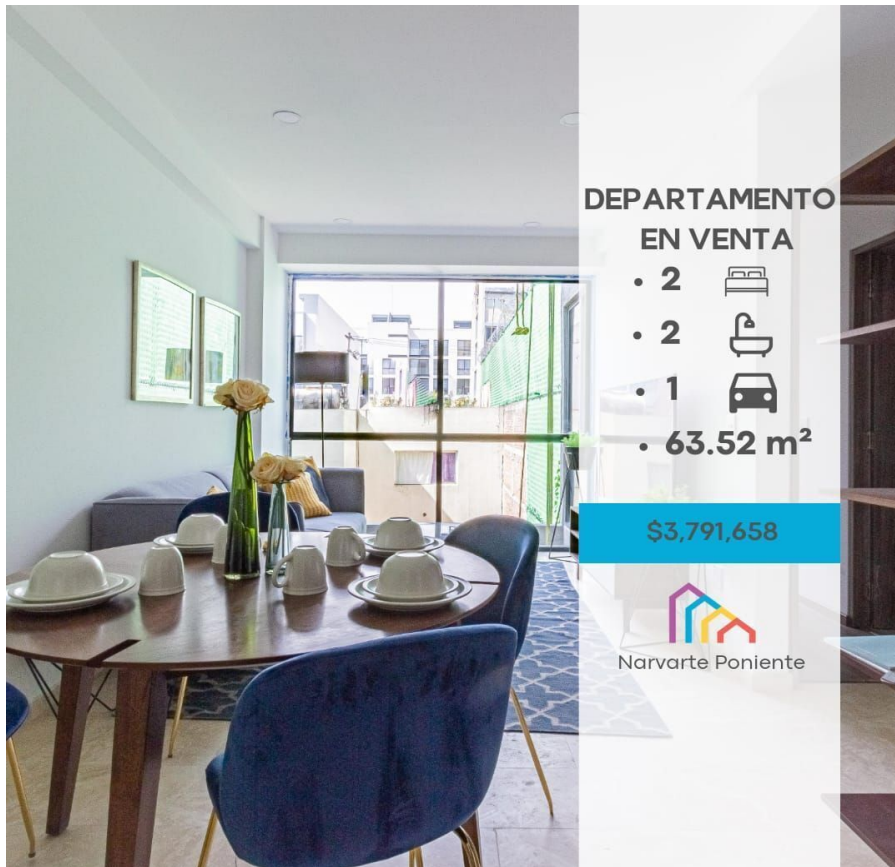

¡ENCONTRAMOS EL LUGAR PERFECTO PARA TI!

Código:
31882

\$ 3,791,658.00 MXN

¡ENCONTRAMOS EL LUGAR PERFECTO PARA TI!

Venta Departamento Desarrollo Cuauhtémoc 661, Narvarte

Calle: Av Cuauhtémoc **Col:** Narvarte Poniente,
Benito Juárez, Ciudad de México

COMENTARIOS DEL VENDEDOR

Desarrollo habitacional muy céntrico, ubicado en la Narvarte Pte. la zona está rodeada de parques, centros comerciales, bares, restaurantes, cafés, entre otros. Excelentes vías de acceso y salida, así como servicios y facilidades de transporte. Departamentos diseñados para darte un estilo de vida único, espacios amplios y luminosos con acabados de lujos. Cocina integral, área de lavado, estacionamiento a piso y bodega incluida. Amenidades de lujo como: elevador, vigilancia, roof garden común y privado. Desarrollo de 38 deptos. EasyBroker ID: EB-KA7577