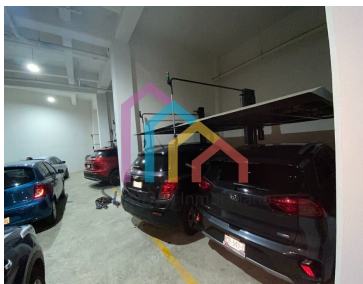

DATOS DEL VENDEDOR

Nombre: supplyinmobiliaria@gmail.com

Teléfono: 5618362073

¡ENCONTRAMOS EL LUGAR PERFECTO PARA TI!

www.pinmx.com