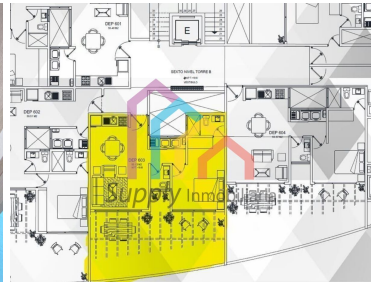

DATOS DEL VENDEDOR

Nombre: supplyinmobiliaria@gmail.com

Teléfono: 5618362073

¡ENCONTRAMOS EL LUGAR PERFECTO PARA TI!

www.pinmx.com