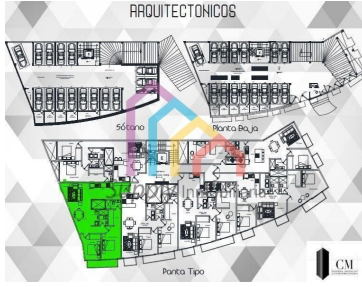

¡ENCONTRAMOS EL LUGAR PERFECTO PARA TI!

VENTA DE DEPARTAMENTO DESARROLLO RESIDENCIAL VIADUCTO TLALPAN

$4,128,000

- -96 MP CON BALCON
- -3 HABITACIONES
- -3 BARCOS
- -1 ESTACIONAMIENTO
- -MÚLTIPLES AMENIDADES
- -ENTREGA INMEDIATA

¡COMPRALO AHORA!

www.supplyinmobiliaria.com

www.pinmx.com