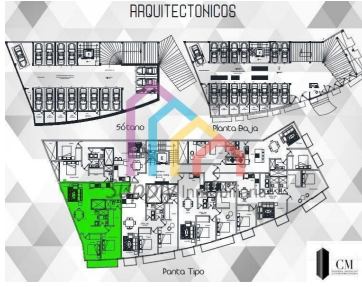

¡ENCONTRAMOS EL LUGAR PERFECTO PARA TI!

VENTA DE DEPARTAMENTO DESARROLLO RESIDENCIAL VIADUCTO TLALPAN

$4,128,000

- -96 MP CON BALCON
- -3 HABITACIONES
- -3 BANCOS
- -1 ESTACIONAMIENTO
- -MÚLTIPLES AMENIDADES
- -ENTREGA INMEDIATA

¡COMPRALO EN SUPPLY INMOBILIARIA

www.pinmx.com