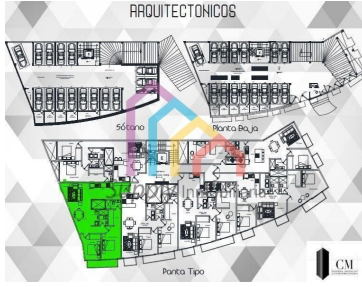

¡ENCONTRAMOS EL LUGAR PERFECTO PARA TI!

VENTA DE DEPARTAMENTO DESARROLLO RESIDENCIAL VIADUCTO TLALPAN

$4,128,000

- -96 MP CON BALCON
- -3 HABITACIONES
- -3 BANCOS
- -1 ESTACIONAMIENTO
- -MÚLTIPLES AMENIDADES
- -ENTREGA INMEDIATA

¡COMPRALO AHORA!

www.supplyinmobiliaria.com