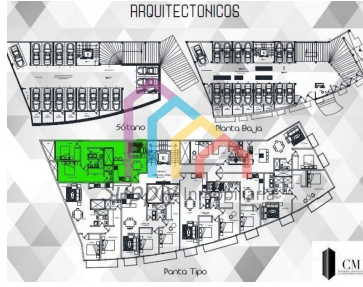

¡ENCONTRAMOS EL LUGAR PERFECTO PARA TI!

www.pinmx.com