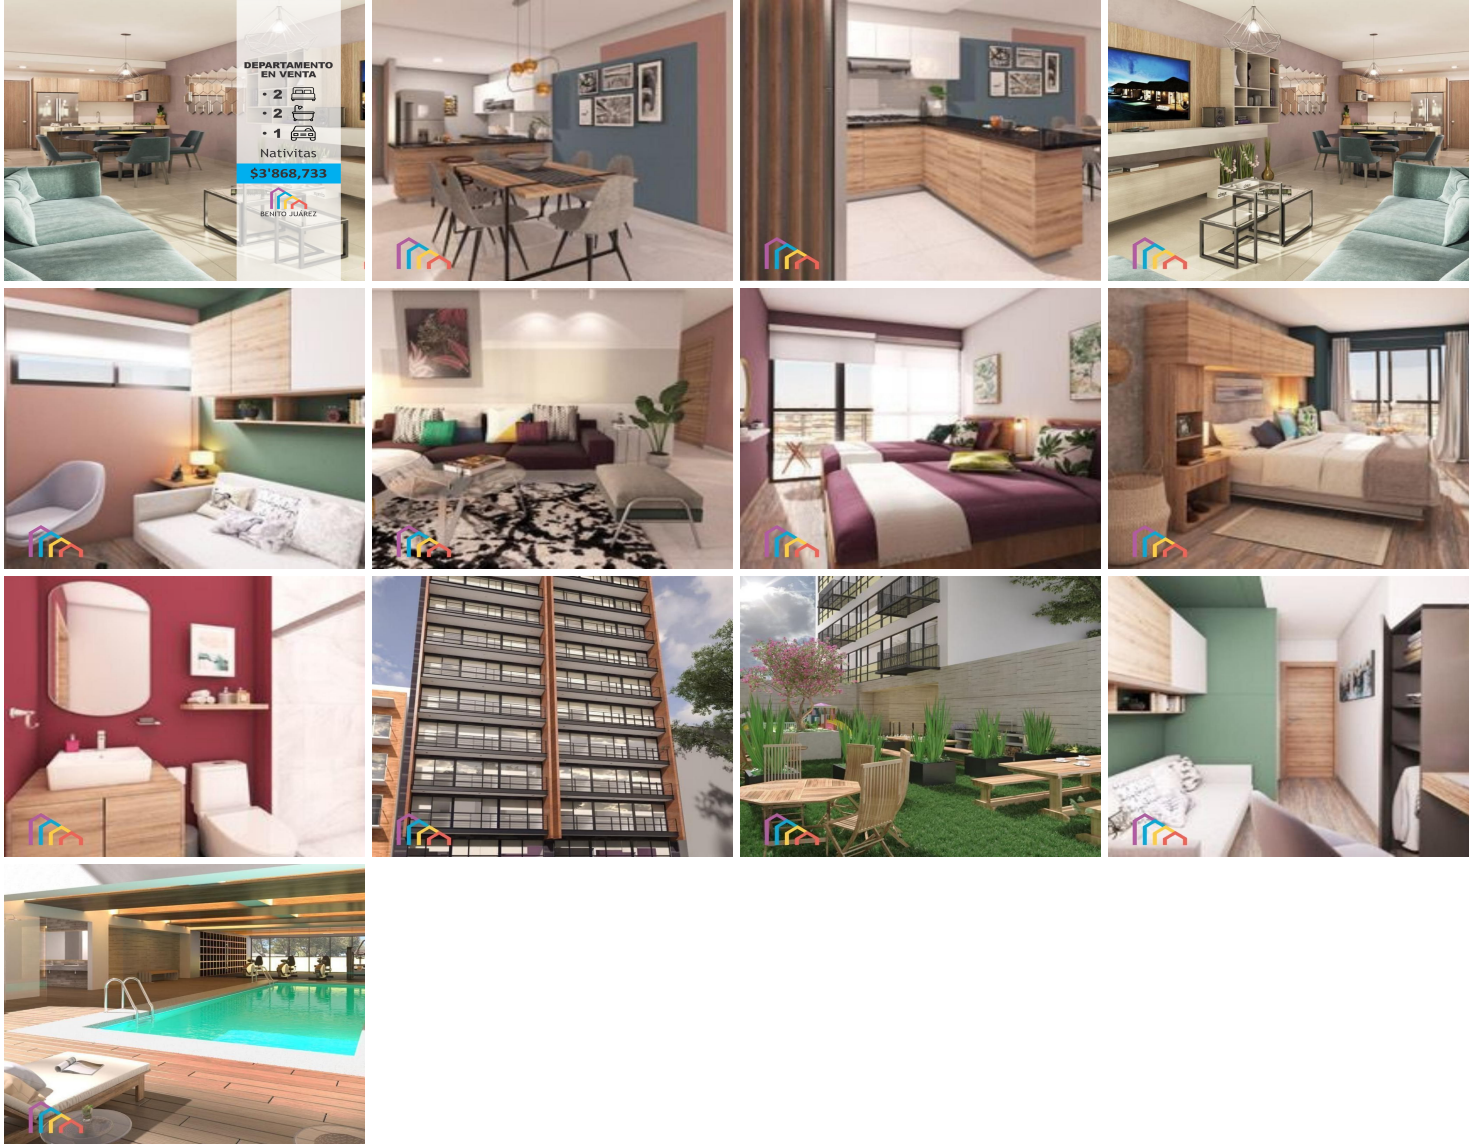

DATOS DEL VENDEDOR

Nombre: supplyinmobiliaria@gmail.com

Teléfono: 5618362073

¡ENCONTRAMOS EL LUGAR PERFECTO PARA TI!

www.pinmx.com