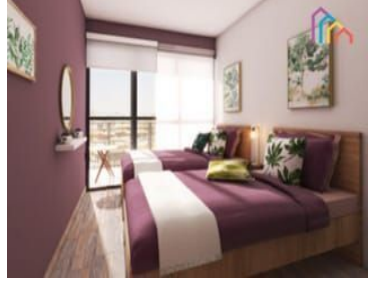

¡ENCONTRAMOS EL LUGAR PERFECTO PARA TI!

www.pinmx.com