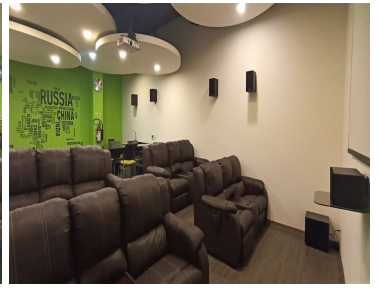

www.pinmx.com