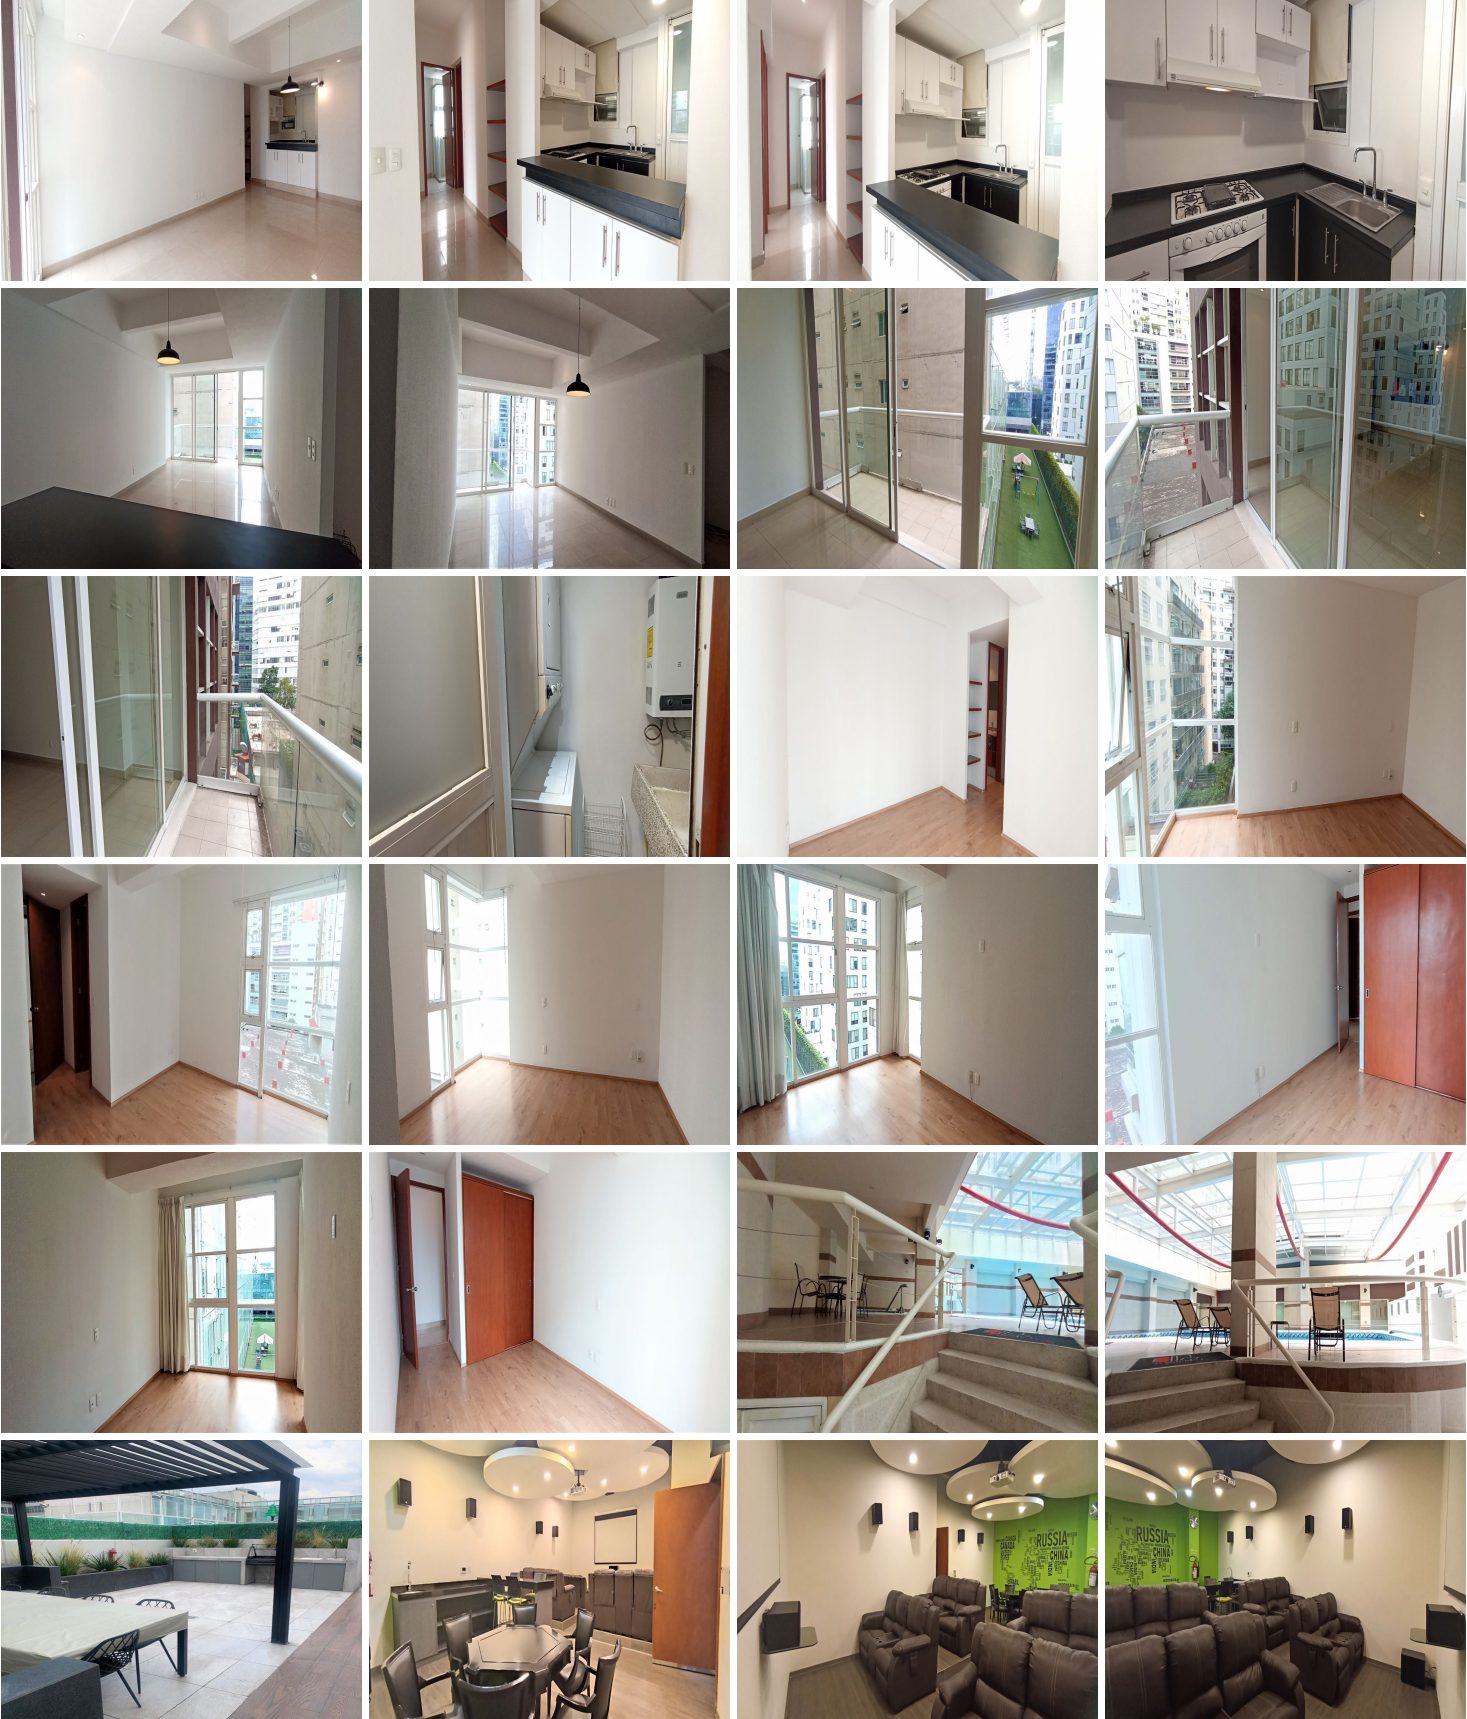

DATOS DEL VENDEDOR

Nombre: contacto@sierramarinmobiliaria

Télefono:5522440384

¡ENCONTRAMOS EL LUGAR PERFECTO PARA TI!