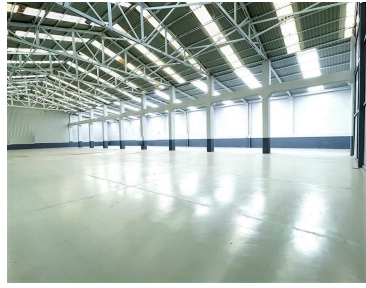

www.pinmx.com