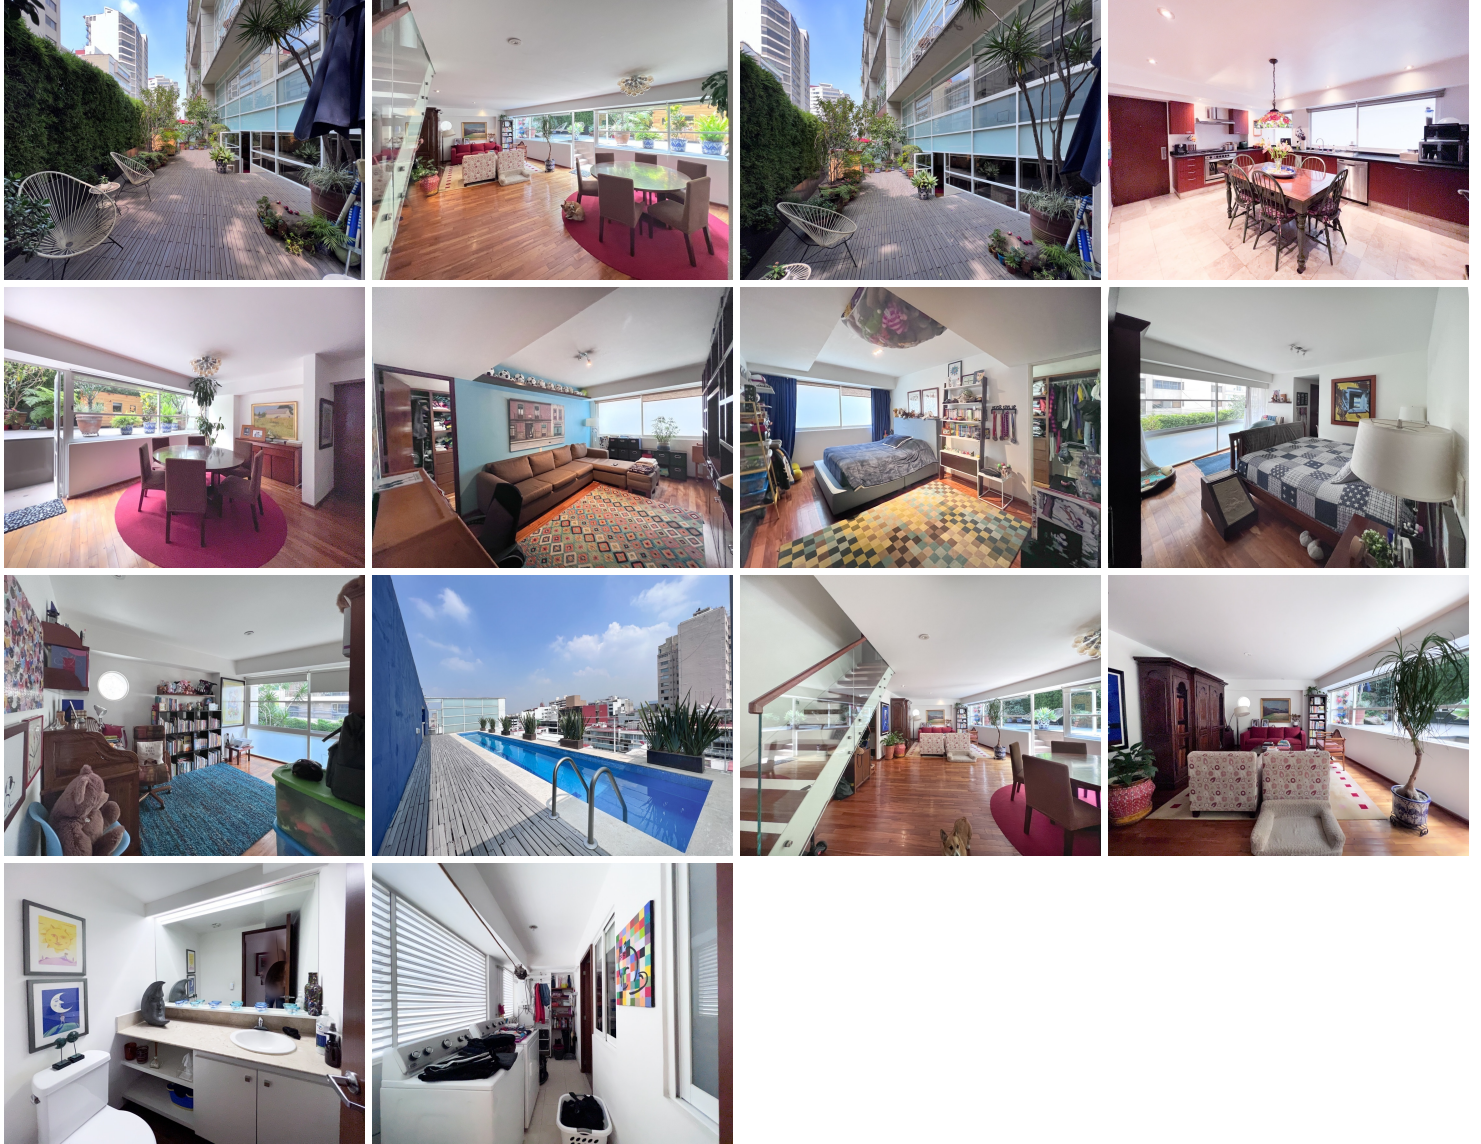

DATOS DEL VENDEDOR

Nombre: contacto@duologam.com

Télefono:5579444735

Correo Electrónico:contacto@duologam.com

¡ENCONTRAMOS EL LUGAR PERFECTO PARA TI!

www.pinmx.com