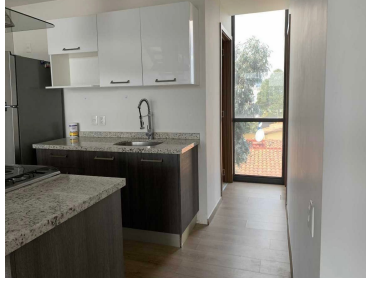

¡ENCONTRAMOS EL LUGAR PERFECTO PARA TI!