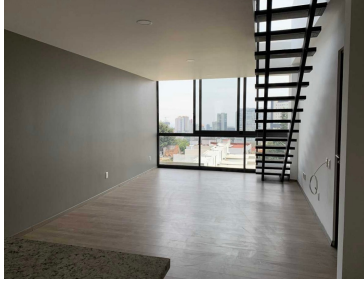

¡ENCONTRAMOS EL LUGAR PERFECTO PARA TI!