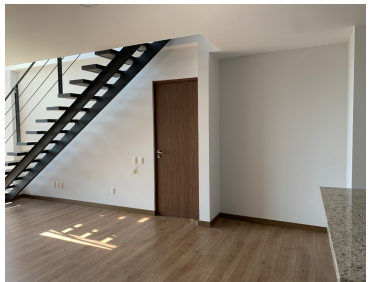

¡ENCONTRAMOS EL LUGAR PERFECTO PARA TI!