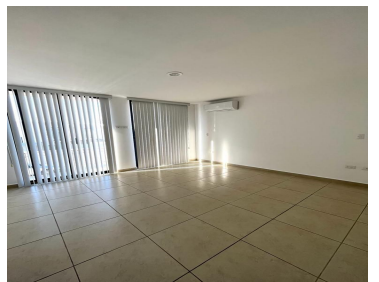

DATOS DEL VENDEDOR

Nombre: redomaestate@gmail.com

Télefono:5531720109

¡ENCONTRAMOS EL LUGAR PERFECTO PARA TI!

www.pinmx.com