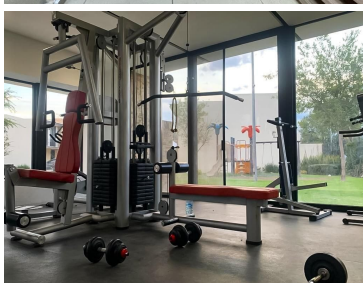

DATOS DEL VENDEDOR

Nombre: redomaestate@gmail.com

Télefono:5531720109

¡ENCONTRAMOS EL LUGAR PERFECTO PARA TI!

www.pinmx.com