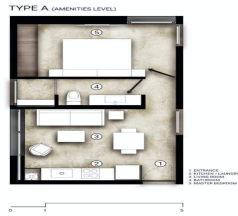

DATOS DEL VENDEDOR

Nombre: goodlifetulum@outlook.com

Télefono:9843215155

¡ENCONTRAMOS EL LUGAR PERFECTO PARA TI!

www.pinmx.com