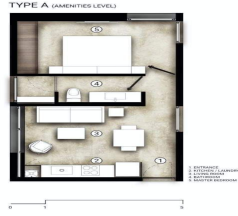

DATOS DEL VENDEDOR

Nombre: goodlifetulum@outlook.com

Télefono:9843215155

¡ENCONTRAMOS EL LUGAR PERFECTO PARA TI!

www.pinmx.com