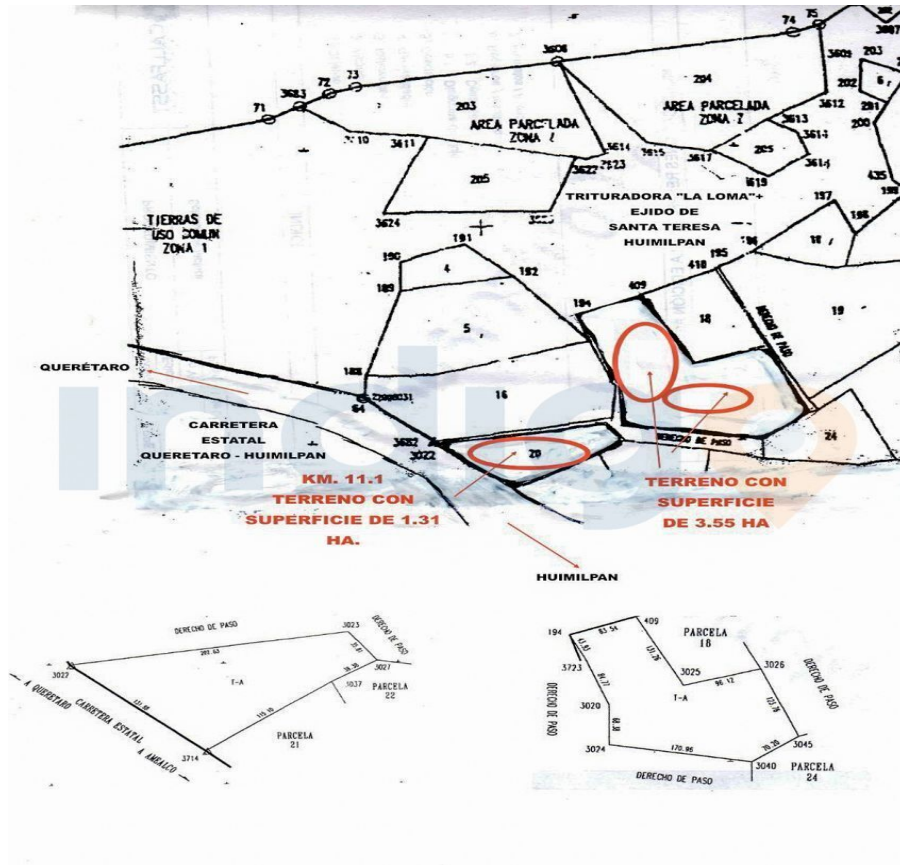

¡ENCONTRAMOS EL LUGAR PERFECTO PARA TI!

Código:
32008

\$ 38,888,000.00 MXN

¡ENCONTRAMOS EL LUGAR PERFECTO PARA TI!

TERRENO EN VENTA CAMINO A HUIMILPAN

Calle: Col: Santa Teresa,
Huimilpan, Querétaro

COMENTARIOS DEL VENDEDOR

Macrolote en venta a 7 minutos del Parque Cimatario y a 14 minutos de Centro Sur. Km 11 carretera a Humilpan. Total de Hectáreas 4.86 Frente a pie de carretera 131 m Ideal para lotificar terrenos campestres, centro recreativo, cabañas, área de restaurantes, hotel campestre etc. EasyBroker ID: EB-KM4928