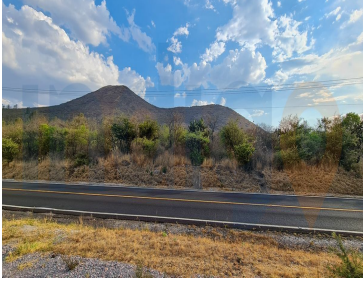

¡ENCONTRAMOS EL LUGAR PERFECTO PARA TI!

www.pinmx.com