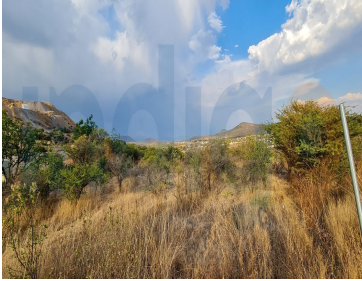

¡ENCONTRAMOS EL LUGAR PERFECTO PARA TI!

www.pinmx.com