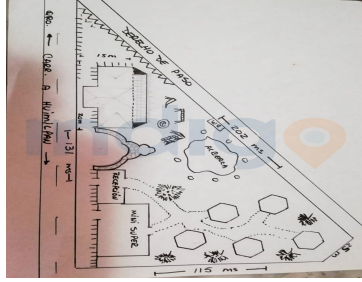

¡ENCONTRAMOS EL LUGAR PERFECTO PARA TI!

www.pinmx.com