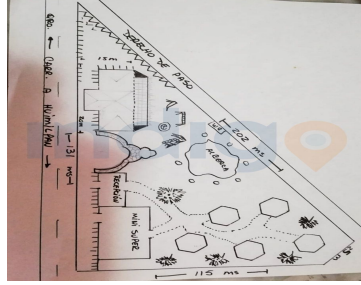

¡ENCONTRAMOS EL LUGAR PERFECTO PARA TI!

www.pinmx.com