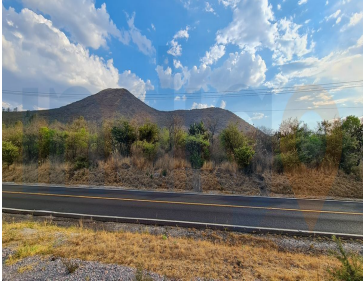

¡ENCONTRAMOS EL LUGAR PERFECTO PARA TI!

www.pinmx.com