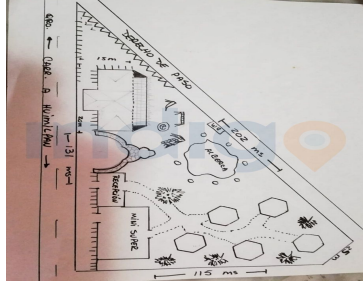

¡ENCONTRAMOS EL LUGAR PERFECTO PARA TI!

www.pinmx.com