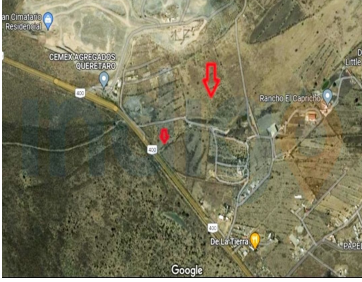

¡ENCONTRAMOS EL LUGAR PERFECTO PARA TI!

www.pinmx.com