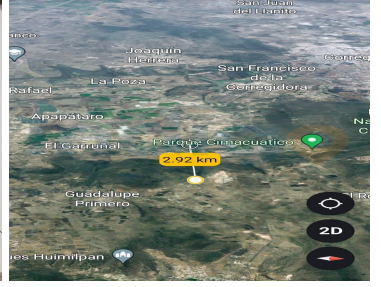

¡ENCONTRAMOS EL LUGAR PERFECTO PARA TI!

www.pinmx.com