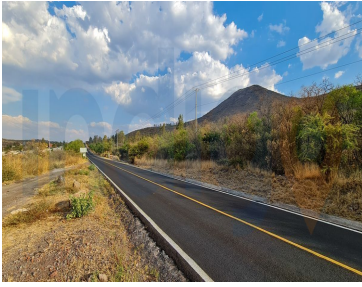

¡ENCONTRAMOS EL LUGAR PERFECTO PARA TI!

www.pinmx.com