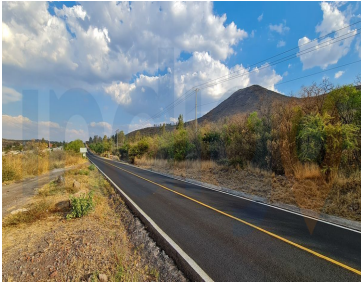

¡ENCONTRAMOS EL LUGAR PERFECTO PARA TI!

www.pinmx.com