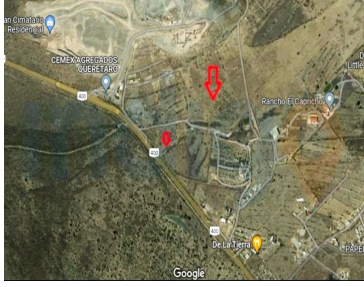

¡ENCONTRAMOS EL LUGAR PERFECTO PARA TI!

www.pinmx.com