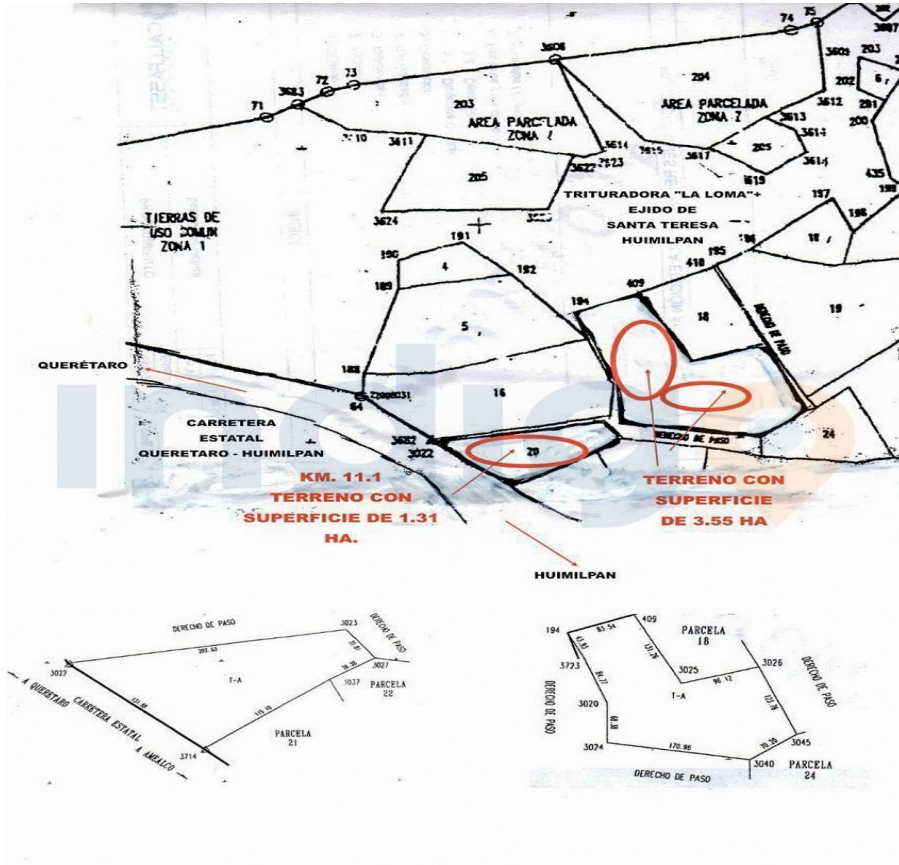

¡ENCONTRAMOS EL LUGAR PERFECTO PARA TI!

Código:
32008

\$ 38,888,000.00 MXN

¡ENCONTRAMOS EL LUGAR PERFECTO PARA TI!

TERRENO EN VENTA CAMINO A HUIMILPAN

Calle: Col: Santa Teresa,
Huimilpan, Querétaro

COMENTARIOS DEL VENDEDOR

Macrolote en venta a 7 minutos del Parque Cimatario y a 14 minutos de Centro Sur. Km 11 carretera a Humilpan. Total de Hectáreas 4.86 Frente a pie de carretera 131 m Ideal para lotificar terrenos campestres, centro recreativo, cabañas, área de restaurantes, hotel campestre etc. EasyBroker ID: EB-KM4928