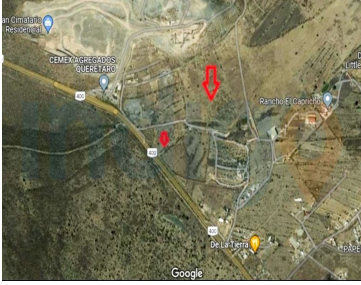

¡ENCONTRAMOS EL LUGAR PERFECTO PARA TI!

www.pinmx.com