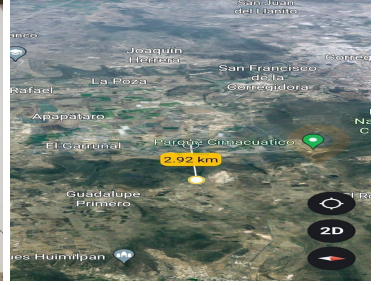

¡ENCONTRAMOS EL LUGAR PERFECTO PARA TI!

www.pinmx.com