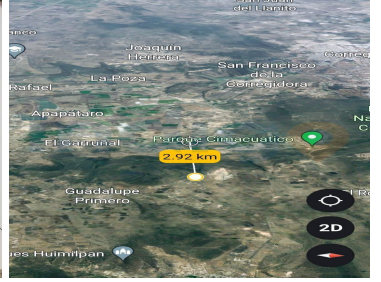

¡ENCONTRAMOS EL LUGAR PERFECTO PARA TI!

www.pinmx.com