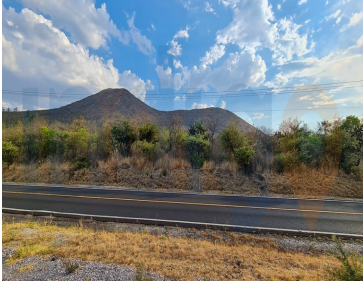

¡ENCONTRAMOS EL LUGAR PERFECTO PARA TI!

www.pinmx.com