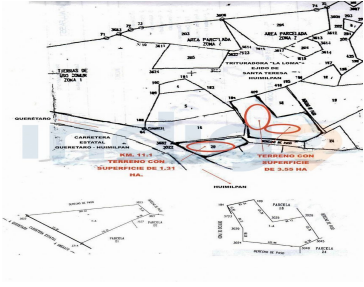

¡ENCONTRAMOS EL LUGAR PERFECTO PARA TI!

www.pinmx.com