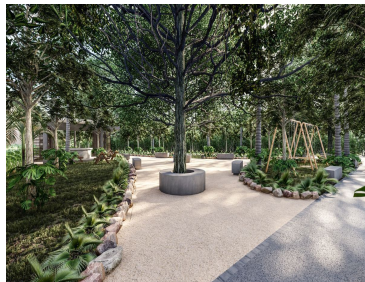

DATOS DEL VENDEDOR

Nombre: fsalazar@nisabienesraices.com

Teléfono:9997509991

¡ENCONTRAMOS EL LUGAR PERFECTO PARA TI!

www.pinmx.com