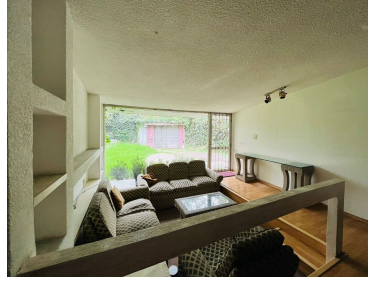

¡ENCONTRAMOS EL LUGAR PERFECTO PARA TI!

www.pinmx.com