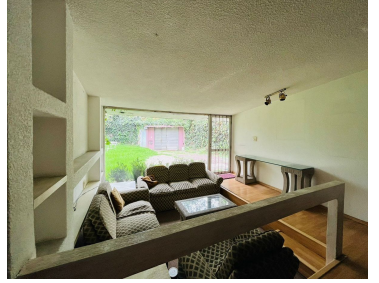

¡ENCONTRAMOS EL LUGAR PERFECTO PARA TI!

www.pinmx.com