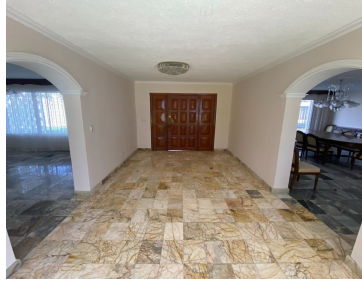

DATOS DEL VENDEDOR

Nombre: acervo.brokers.construction@gmail.com

Télefono:+529993505846

¡ENCONTRAMOS EL LUGAR PERFECTO PARA TI!

www.pinmx.com