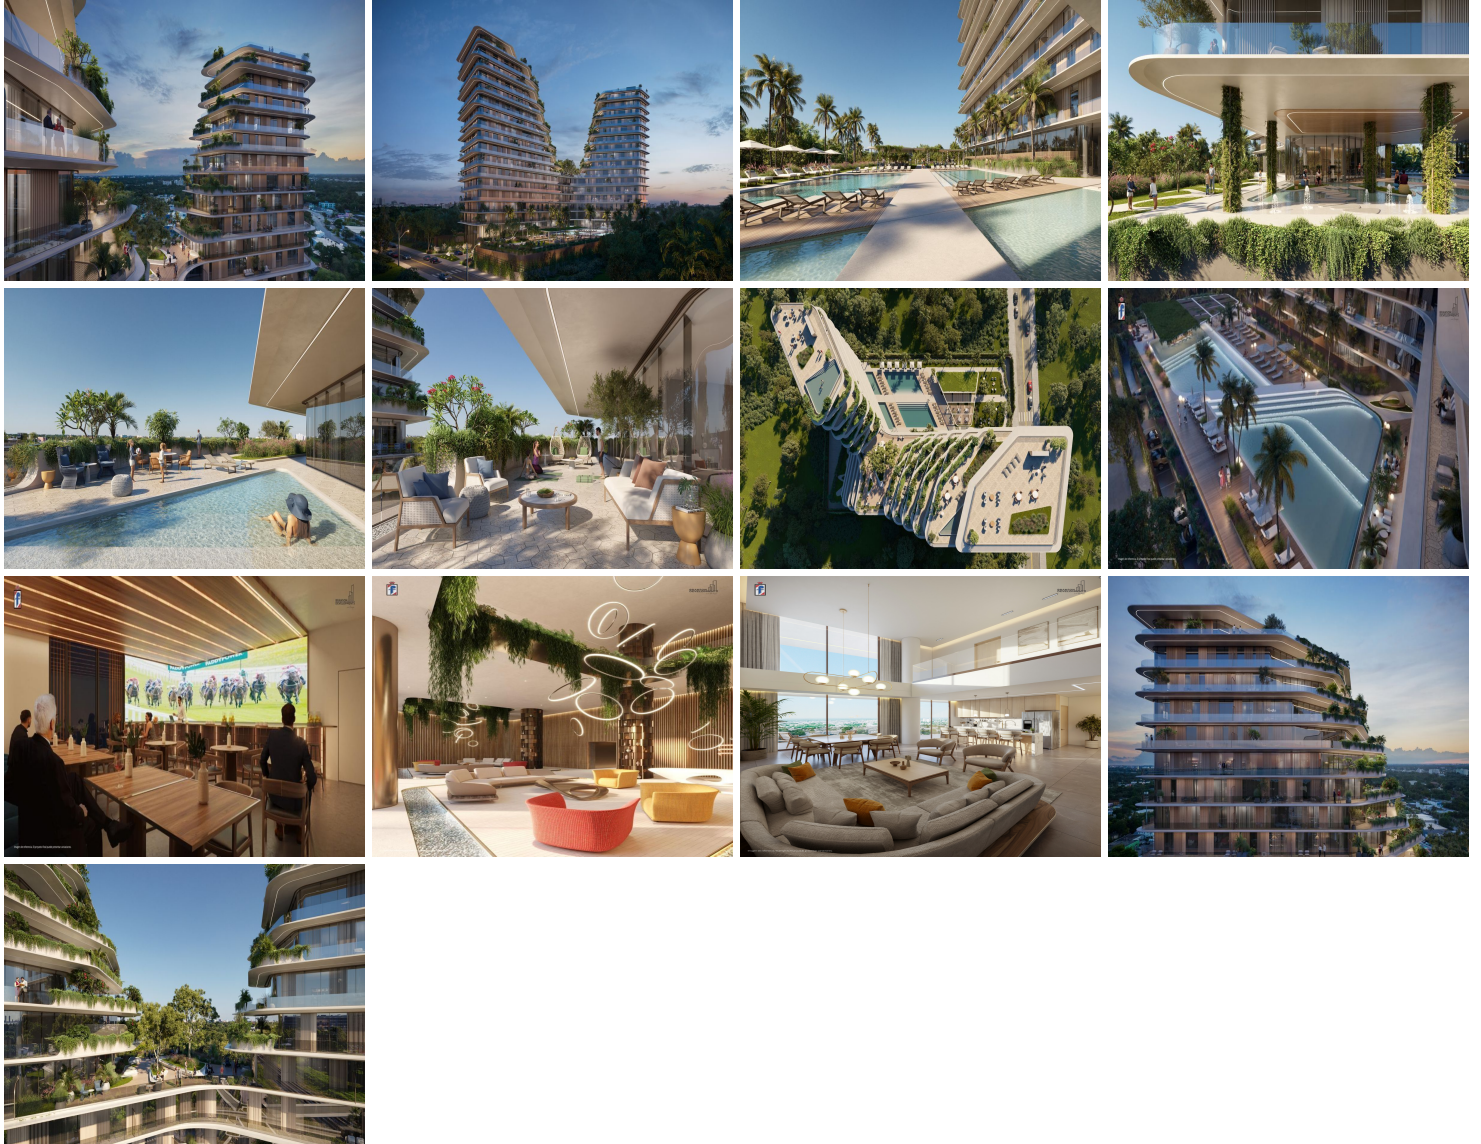

DATOS DEL VENDEDOR

Nombre: fsalazar@nisabienesraices.com

Télefono:9997509991

¡ENCONTRAMOS EL LUGAR PERFECTO PARA TI!

www.pinmx.com