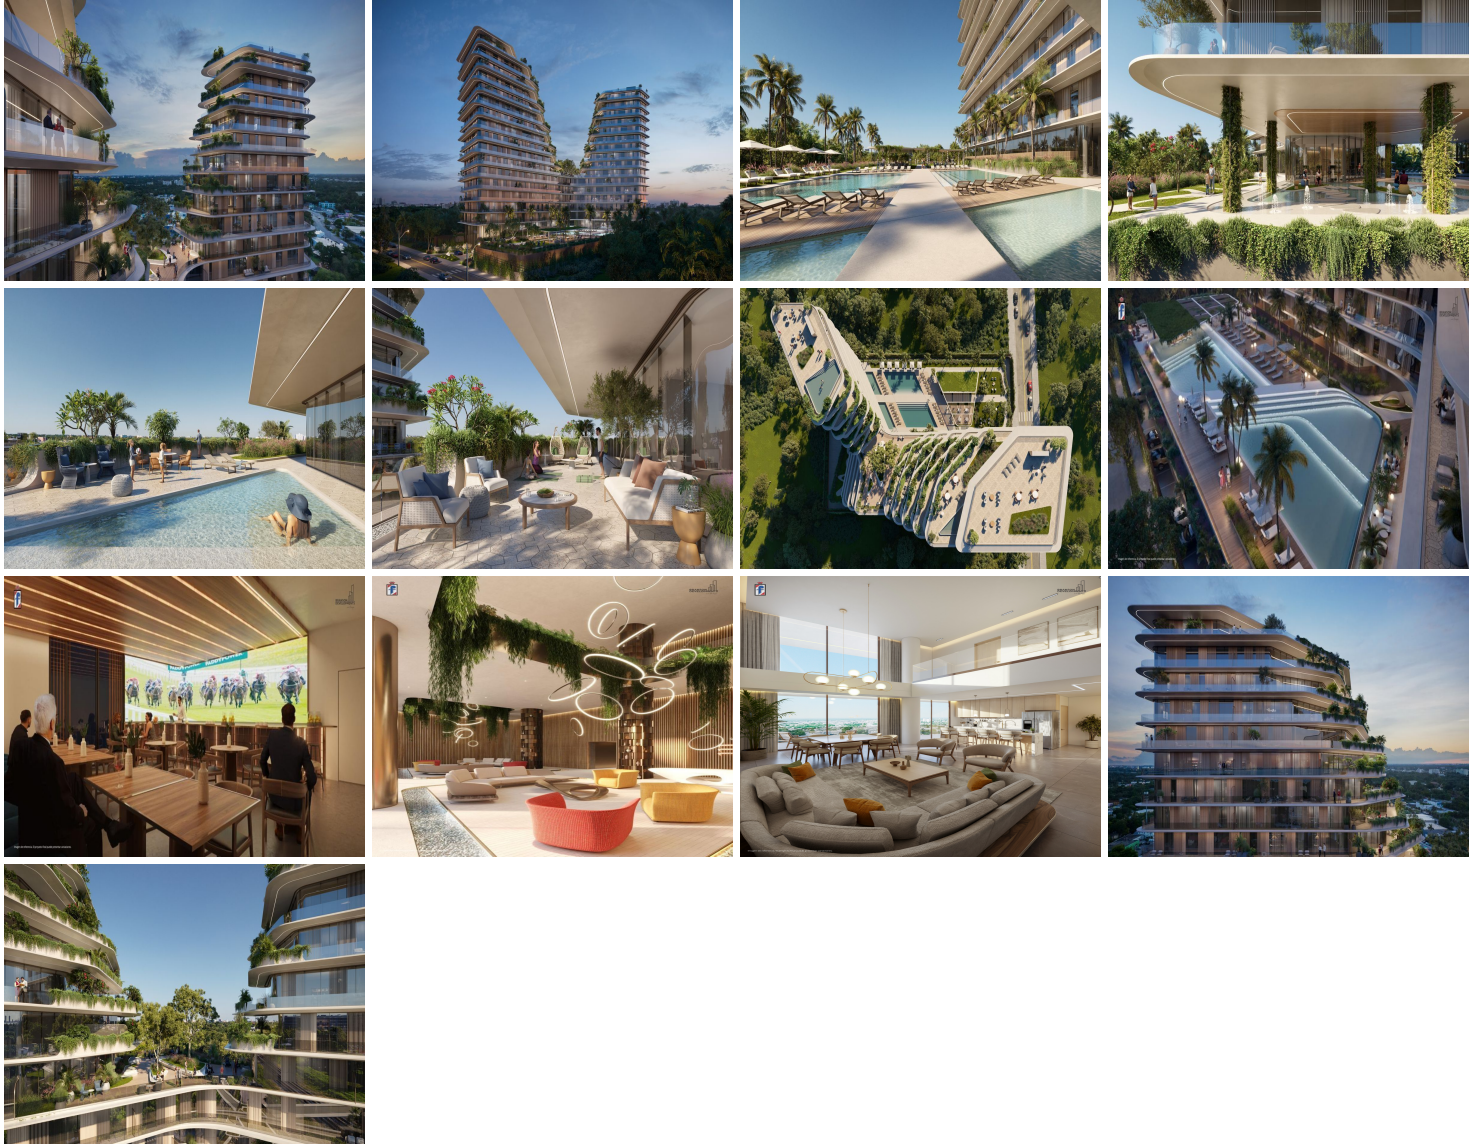

DATOS DEL VENDEDOR

Nombre: fsalazar@nisabienesraices.com

Teléfono:9997509991

¡ENCONTRAMOS EL LUGAR PERFECTO PARA TI!

www.pinmx.com