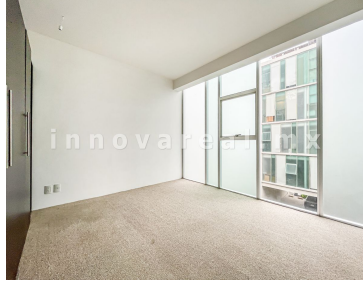

¡ENCONTRAMOS EL LUGAR PERFECTO PARA TI!

www.pinmx.com