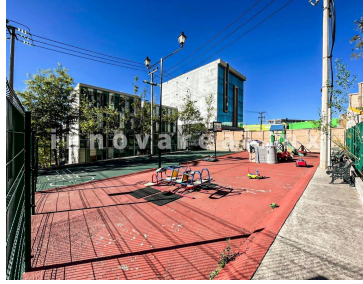

### Depto en Cima Esmeralda

**Calle:** Bosque de Lavanda **Col:** Bosque Esmeralda,  
Atizapán de Zaragoza, México

### COMENTARIOS DEL VENDEDOR

Bonito depto iluminado, cuenta con sala comedor, área para sala de tv o estudio, 2 recamaras con con closet, cocina Integral, área de lavado y 1/2 baño de servicio. El fraccionamiento cuenta con vigilancia 24hrs, área de juegos. Ubicado a unos minutos de la pista, cerca de centro comerciales. EasyBroker ID: EB-KQ2764