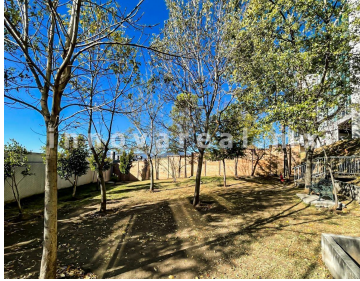

¡ENCONTRAMOS EL LUGAR PERFECTO PARA TI!

www.pinmx.com