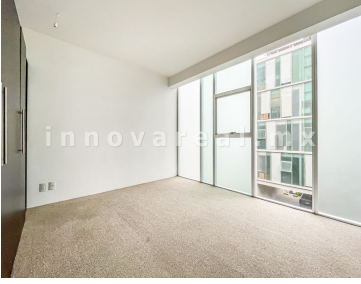

¡ENCONTRAMOS EL LUGAR PERFECTO PARA TI!

www.pinmx.com