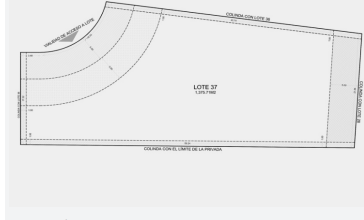

COMPOSTELA es un desarrollo exclusivo residencial equipado especialmente para tus necesidades y las de la familia. Se conforma por 74 lotes en total, un promedio de 600m2 cada uno y sumando una superficie total de 10 hectáreas. La amplitud de sus espacios, su moderno diseño arquitectónico y el pulcro acabado de sus interiores han sido concebidos para brindarte la comodidad que tú te mereces. SERVICIOS - Concierge - Recolecta de basura - Transporte de servicio - Biblioteca de objetos AMENIDADES -Acceso controlado 24/7 -Circuito cerrado -barda perimetral electrificada -wifi en todo el desarrollo -Parques totalmente equipados - Pista de jogging - Área de niños -Landscape design *todos los lotes tienen una orientación norte-sur y frente a parque* -Juniors club -Business center. -Motor lobby. -Recepción. -Bar & cigar room. -Café & restaurant. -Kids club -Piscinas - Adultos - Niños - Semiolímpica -Área de asoleaderos -Private bar con terraza. -Gym -Canchas deportivas - Pádel - Tennis - Fut 7 - Básquetbol -Salón de eventos para 200 personas -Área de yoga al aire libre -Área de baños y vestidores - Sauna - Vapor - Sala de masajes con lockers FINANCIAMIENTO Y FORMAS DE PAGO: • financiamiento: 6 meses con 20% enganche * Entrega Inmediata DISPONIBILIDAD ¡ÚLTIMOS 2 LOTES! lote #37 / 1,375.71m2 / \$6,740,979.00MN lote #28 / 1,302.22m2 / \$6,380,878.00MN VIGENCIA DEL APARTADO Los apartados se realizan con \$50,000. Tener presente que se cuenta con hasta 15 días naturales a partir de la fecha de recepción del apartado para concretar la firma de la promesa de compra. En caso de cancelación, el apartado es 100% reembolsable. CUOTAS DE MANTENIMIENTO Se cobrará la cantidad de \$20,000.00 pago anticipado. EasyBroker ID: EB-NC5399

DATOS DEL VENDEDOR

Nombre: acervo.brokers.construction@gmail.com

Télefono: +529993505846

¡ENCONTRAMOS EL LUGAR PERFECTO PARA TI!

Tu cotización
 Lote: 28
 M2 Totales: 1302.22
 Precio de Lista: \$ 6.300.879.00