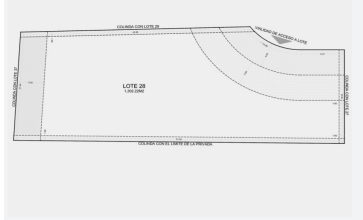

COMPOSTELA es un desarrollo exclusivo residencial equipado especialmente para tus necesidades y las de la familia. Se conforma por 74 lotes en total, un promedio de 600m2 cada uno y sumando una superficie total de 10 hectáreas. La amplitud de sus espacios, su moderno diseño arquitectónico y el pulcro acabado de sus interiores han sido concebidos para brindarte la comodidad que tú te mereces. SERVICIOS - Concierge - Recolecta de basura - Transporte de servicio - Biblioteca de objetos AMENIDADES -Acceso controlado 24/7 -Circuito cerrado -barda perimetral electrificada -wifi en todo el desarrollo -Parques totalmente equipados - Pista de jogging - Área de niños -Landscape design *todos los lotes tienen una orientación norte-sur y frente a parque* -Juniors club -Business center. -Motor lobby. -Recepción. -Bar & cigar room. -Café & restaurant. -Kids club -Piscinas - Adultos - Niños - Semiolímpica -Área de asoleaderos -Private bar con terraza. -Gym -Canchas deportivas - Pádel - Tennis - Fut 7 - Básquetbol -Salón de eventos para 200 personas -Área de yoga al aire libre -Área de baños y vestidores - Sauna - Vapor - Sala de masajes con lockers FINANCIAMIENTO Y FORMAS DE PAGO: • financiamiento: 6 meses con 20% enganche * Entrega Inmediata DISPONIBILIDAD ¡ÚLTIMOS 2 LOTES! lote #37 / 1,375.71m2 / \$6,740,979.00MN lote #28 / 1,302.22m2 / \$6,380,878.00MN VIGENCIA DEL APARTADO Los apartados se realizan con \$50,000. Tener presente que se cuenta con hasta 15 días naturales a partir de la fecha de recepción del apartado para concretar la firma de la promesa de compra. En caso de cancelación, el apartado es 100% reembolsable. CUOTAS DE MANTENIMIENTO Se cobrará la cantidad de \$20,000.00 pago anticipado. EasyBroker ID: EB-NC5399

DATOS DEL VENDEDOR

Nombre: acervo.brokers.construction@gmail.com

Télefono:+529993505846

¡ENCONTRAMOS EL LUGAR PERFECTO PARA TI!

Tu cotización
 Lote: 28
 M2 Totales: 1302.22
 Precio de Lista: \$ 6.300.879.00