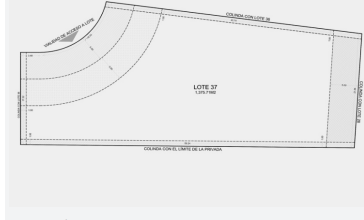

COMPOSTELA es un desarrollo exclusivo residencial equipado especialmente para tus necesidades y las de la familia. Se conforma por 74 lotes en total, un promedio de 600m2 cada uno y sumando una superficie total de 10 hectáreas. La amplitud de sus espacios, su moderno diseño arquitectónico y el pulcro acabado de sus interiores han sido concebidos para brindarte la comodidad que tú te mereces. SERVICIOS - Concierge - Recolecta de basura - Transporte de servicio - Biblioteca de objetos AMENIDADES -Acceso controlado 24/7 -Circuito cerrado -barda perimetral electrificada -wifi en todo el desarrollo -Parques totalmente equipados - Pista de jogging - Área de niños -Landscape design *todos los lotes tienen una orientación norte-sur y frente a parque* -Juniors club -Business center. -Motor lobby. -Recepción. -Bar & cigar room. -Café & restaurant. -Kids club -Piscinas - Adultos - Niños - Semiolímpica -Área de asoleaderos -Private bar con terraza. -Gym -Canchas deportivas - Pádel - Tennis - Fut 7 - Básquetbol -Salón de eventos para 200 personas -Área de yoga al aire libre -Área de baños y vestidores - Sauna - Vapor - Sala de masajes con lockers FINANCIAMIENTO Y FORMAS DE PAGO: • financiamiento: 6 meses con 20% enganche * Entrega Inmediata DISPONIBILIDAD ¡ÚLTIMOS 2 LOTES! lote #37 / 1,375.71m2 / \$6,740,979.00MN lote #28 / 1,302.22m2 / \$6,380,878.00MN VIGENCIA DEL APARTADO Los apartados se realizan con \$50,000. Tener presente que se cuenta con hasta 15 días naturales a partir de la fecha de recepción del apartado para concretar la firma de la promesa de compra. En caso de cancelación, el apartado es 100% reembolsable. CUOTAS DE MANTENIMIENTO Se cobrará la cantidad de \$20,000.00 pago anticipado. EasyBroker ID: EB-NC5399

DATOS DEL VENDEDOR

Nombre: acervo.brokers.construction@gmail.com

Télefono:+529993505846

¡ENCONTRAMOS EL LUGAR PERFECTO PARA TI!

Tu cotización
 Lote: 28
 M2 Totales: 1302.22
 Precio de Lista: \$ 6.300.879.00