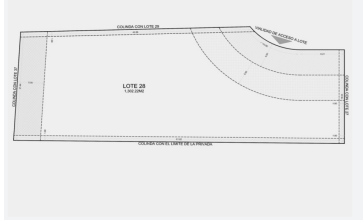

COMPOSTELA es un desarrollo exclusivo residencial equipado especialmente para tus necesidades y las de la familia. Se conforma por 74 lotes en total, un promedio de 600m2 cada uno y sumando una superficie total de 10 hectáreas. La amplitud de sus espacios, su moderno diseño arquitectónico y el pulcro acabado de sus interiores han sido concebidos para brindarte la comodidad que tú te mereces. SERVICIOS - Concierge - Recolecta de basura - Transporte de servicio - Biblioteca de objetos AMENIDADES -Acceso controlado 24/7 -Circuito cerrado -barda perimetral electrificada -wifi en todo el desarrollo -Parques totalmente equipados - Pista de jogging - Área de niños -Landscape design *todos los lotes tienen una orientación norte-sur y frente a parque* -Juniors club -Business center. -Motor lobby. -Recepción. -Bar & cigar room. -Café & restaurant. -Kids club -Piscinas - Adultos - Niños - Semiolímpica -Área de asoleaderos -Private bar con terraza. -Gym -Canchas deportivas - Pádel - Tennis - Fut 7 - Básquetbol -Salón de eventos para 200 personas -Área de yoga al aire libre -Área de baños y vestidores - Sauna - Vapor - Sala de masajes con lockers FINANCIAMIENTO Y FORMAS DE PAGO: • financiamiento: 6 meses con 20% enganche * Entrega Inmediata DISPONIBILIDAD ¡ÚLTIMOS 2 LOTES! lote #37 / 1,375.71m2 / \$6,740,979.00MN lote #28 / 1,302.22m2 / \$6,380,878.00MN VIGENCIA DEL APARTADO Los apartados se realizan con \$50,000. Tener presente que se cuenta con hasta 15 días naturales a partir de la fecha de recepción del apartado para concretar la firma de la promesa de compra. En caso de cancelación, el apartado es 100% reembolsable. CUOTAS DE MANTENIMIENTO Se cobrará la cantidad de \$20,000.00 pago anticipado. EasyBroker ID: EB-NC5399

DATOS DEL VENDEDOR

Nombre: acervo.brokers.construction@gmail.com

Télefono: +529993505846

¡ENCONTRAMOS EL LUGAR PERFECTO PARA TI!

Tu cotización
 Lote: 28
 M2 Totales: 1302.22
 Precio de Lista: \$ 6.300.879.00