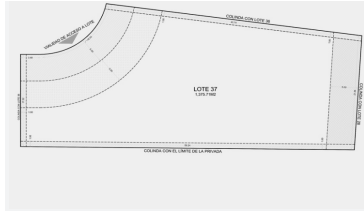

COMPOSTELA es un desarrollo exclusivo residencial equipado especialmente para tus necesidades y las de la familia. Se conforma por 74 lotes en total, un promedio de 600m2 cada uno y sumando una superficie total de 10 hectáreas. La amplitud de sus espacios, su moderno diseño arquitectónico y el pulcro acabado de sus interiores han sido concebidos para brindarte la comodidad que tú te mereces. SERVICIOS - Concierge - Recolecta de basura - Transporte de servicio - Biblioteca de objetos AMENIDADES -Acceso controlado 24/7 -Circuito cerrado -barda perimetral electrificada -wifi en todo el desarrollo -Parques totalmente equipados - Pista de jogging - Área de niños -Landscape design *todos los lotes tienen una orientación norte-sur y frente a parque* -Juniors club -Business center. -Motor lobby. -Recepción. -Bar & cigar room. -Café & restaurant. -Kids club -Piscinas - Adultos - Niños - Semiolímpica -Área de asoleaderos -Private bar con terraza. -Gym -Canchas deportivas - Pádel - Tennis - Fut 7 - Básquetbol -Salón de eventos para 200 personas -Área de yoga al aire libre -Área de baños y vestidores - Sauna - Vapor - Sala de masajes con lockers FINANCIAMIENTO Y FORMAS DE PAGO: • financiamiento: 6 meses con 20% enganche * Entrega Inmediata DISPONIBILIDAD ¡ÚLTIMOS 2 LOTES! lote #37 / 1,375.71m2 / \$6,740,979.00MN lote #28 / 1,302.22m2 / \$6,380,878.00MN VIGENCIA DEL APARTADO Los apartados se realizan con \$50,000. Tener presente que se cuenta con hasta 15 días naturales a partir de la fecha de recepción del apartado para concretar la firma de la promesa de compra. En caso de cancelación, el apartado es 100% reembolsable. CUOTAS DE MANTENIMIENTO Se cobrará la cantidad de \$20,000.00 pago anticipado. EasyBroker ID: EB-NC5399

DATOS DEL VENDEDOR

Nombre: acervo.brokers.construction@gmail.com

Télefono: +529993505846

¡ENCONTRAMOS EL LUGAR PERFECTO PARA TI!

Tu cotización
 Lote: 28
 M2 Totales: 1302.22
 Precio de Lista: \$ 6.300.879.00