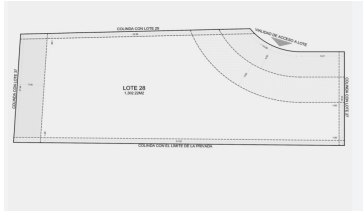

COMPOSTELA es un desarrollo exclusivo residencial equipado especialmente para tus necesidades y las de la familia. Se conforma por 74 lotes en total, un promedio de 600m2 cada uno y sumando una superficie total de 10 hectáreas. La amplitud de sus espacios, su moderno diseño arquitectónico y el pulcro acabado de sus interiores han sido concebidos para brindarte la comodidad que tú te mereces. SERVICIOS - Concierge - Recolecta de basura - Transporte de servicio - Biblioteca de objetos AMENIDADES -Acceso controlado 24/7 -Circuito cerrado -barda perimetral electrificada -wifi en todo el desarrollo -Parques totalmente equipados - Pista de jogging - Área de niños -Landscape design *todos los lotes tienen una orientación norte-sur y frente a parque* -Juniors club -Business center. -Motor lobby. -Recepción. -Bar & cigar room. -Café & restaurant. -Kids club -Piscinas - Adultos - Niños - Semiolímpica -Área de asoleaderos -Private bar con terraza. -Gym -Canchas deportivas - Pádel - Tennis - Fut 7 - Básquetbol -Salón de eventos para 200 personas -Área de yoga al aire libre -Área de baños y vestidores - Sauna - Vapor - Sala de masajes con lockers FINANCIAMIENTO Y FORMAS DE PAGO: • financiamiento: 6 meses con 20% enganche * Entrega Inmediata DISPONIBILIDAD ¡ÚLTIMOS 2 LOTES! lote #37 / 1,375.71m2 / \$6,740,979.00MN lote #28 / 1,302.22m2 / \$6,380,878.00MN VIGENCIA DEL APARTADO Los apartados se realizan con \$50,000. Tener presente que se cuenta con hasta 15 días naturales a partir de la fecha de recepción del apartado para concretar la firma de la promesa de compra. En caso de cancelación, el apartado es 100% reembolsable. CUOTAS DE MANTENIMIENTO Se cobrará la cantidad de \$20,000.00 pago anticipado. EasyBroker ID: EB-NC5399

DATOS DEL VENDEDOR

Nombre: acervo.brokers.construction@gmail.com

Télefono: +529993505846

¡ENCONTRAMOS EL LUGAR PERFECTO PARA TI!

Tu cotización
 Lote: 28
 M2 Totales: 1302.22
 Precio de Lista: \$ 6.300.879.00