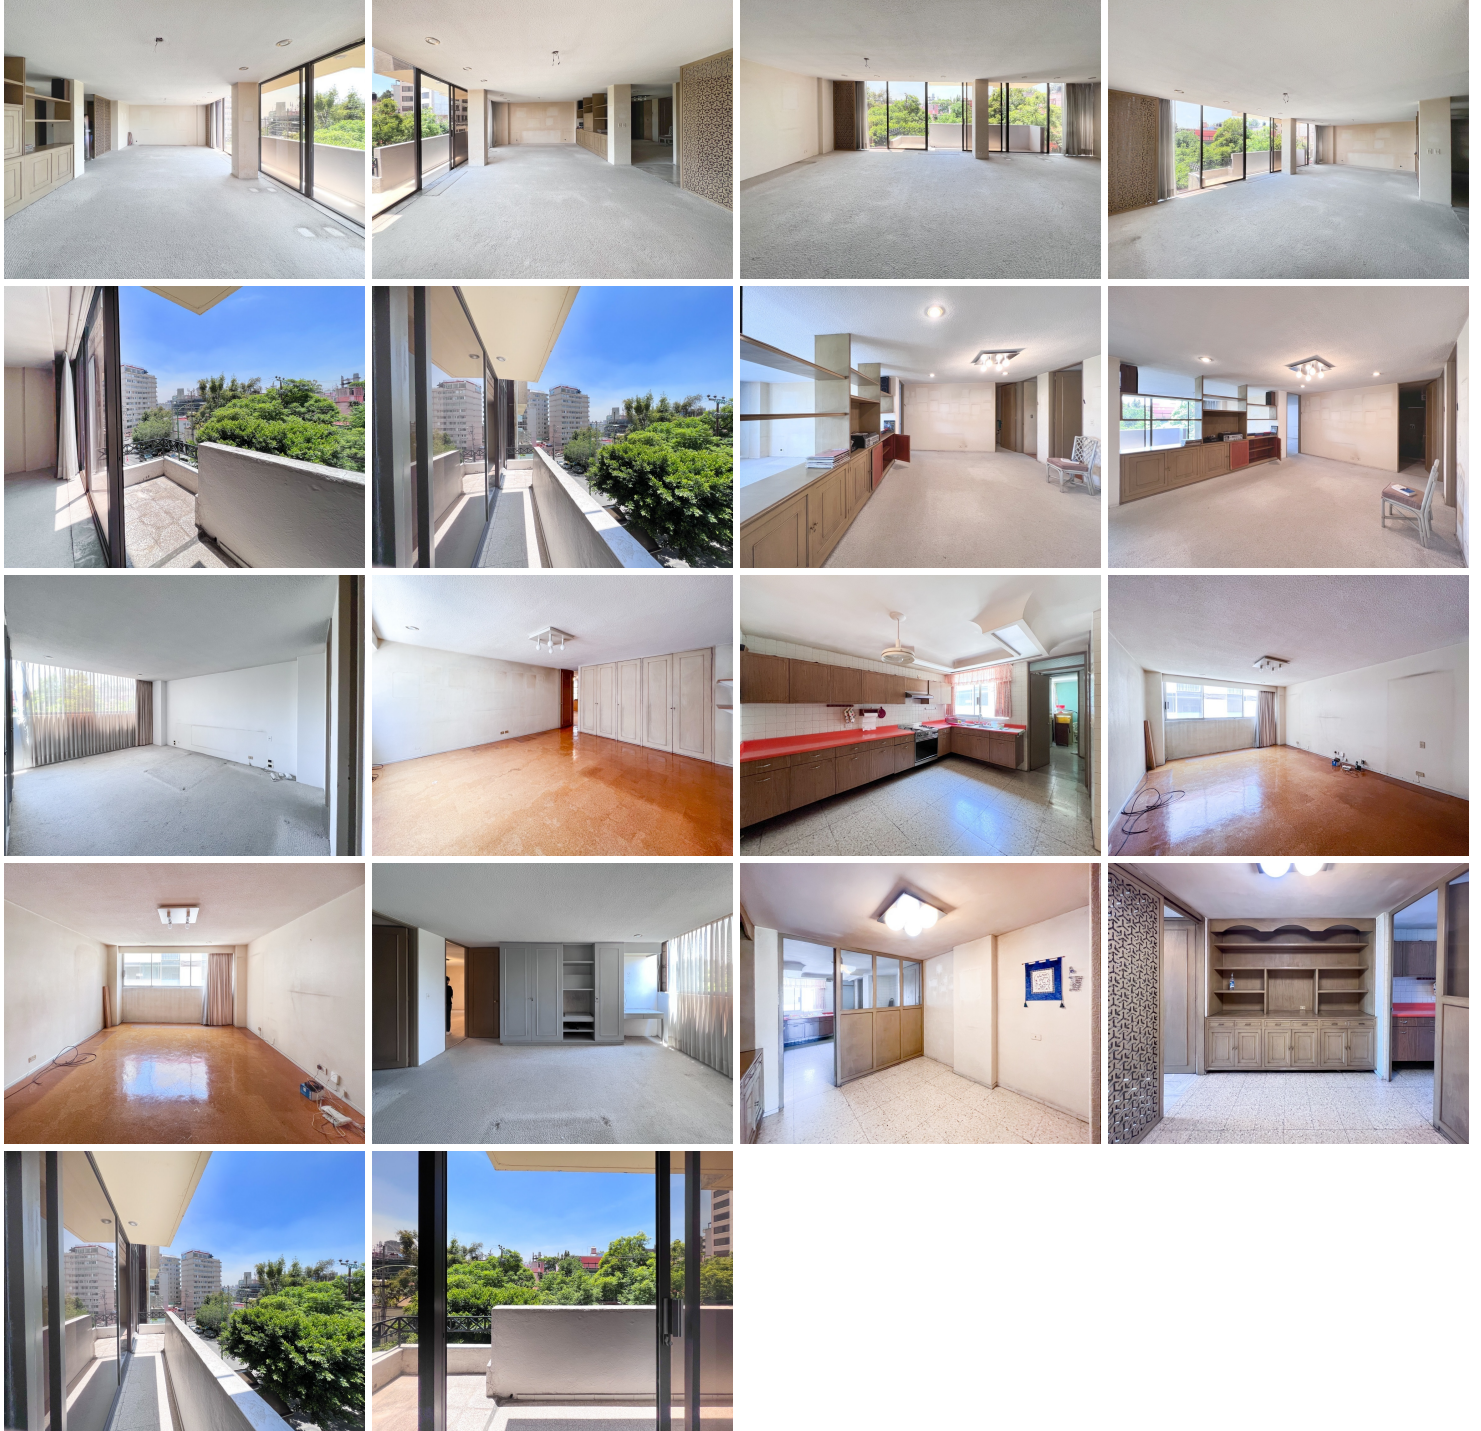

¡ENCONTRAMOS EL LUGAR PERFECTO PARA TI!

www.pinmx.com