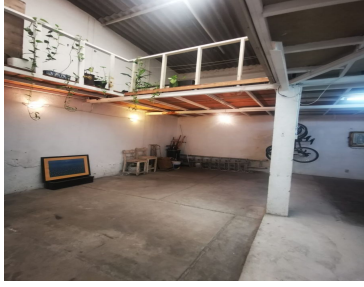

¡ENCONTRAMOS EL LUGAR PERFECTO PARA TI!

www.pinmx.com