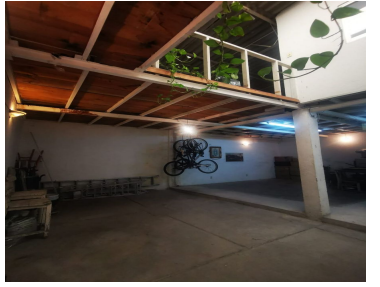

¡ENCONTRAMOS EL LUGAR PERFECTO PARA TI!

www.pinmx.com