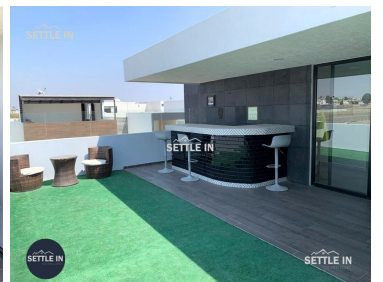

DATOS DEL VENDEDOR

Nombre: arocha@settleinpuebla.com

Télefono:2231214838

¡ENCONTRAMOS EL LUGAR PERFECTO PARA TI!

www.pinmx.com