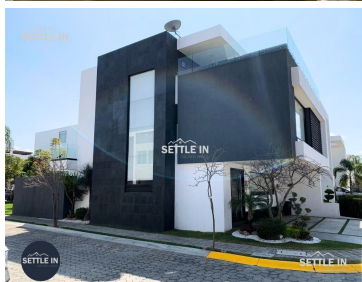

DATOS DEL VENDEDOR

Nombre: arocha@settleinpuebla.com

Télefono:2231214838

¡ENCONTRAMOS EL LUGAR PERFECTO PARA TI!

www.pinmx.com