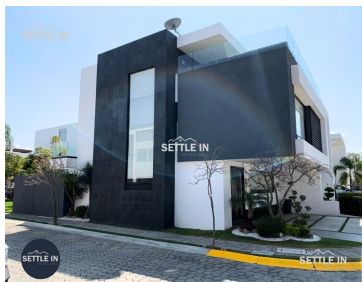

DATOS DEL VENDEDOR

Nombre: arocha@settleinpuebla.com

Télefono:2231214838

¡ENCONTRAMOS EL LUGAR PERFECTO PARA TI!

www.pinmx.com