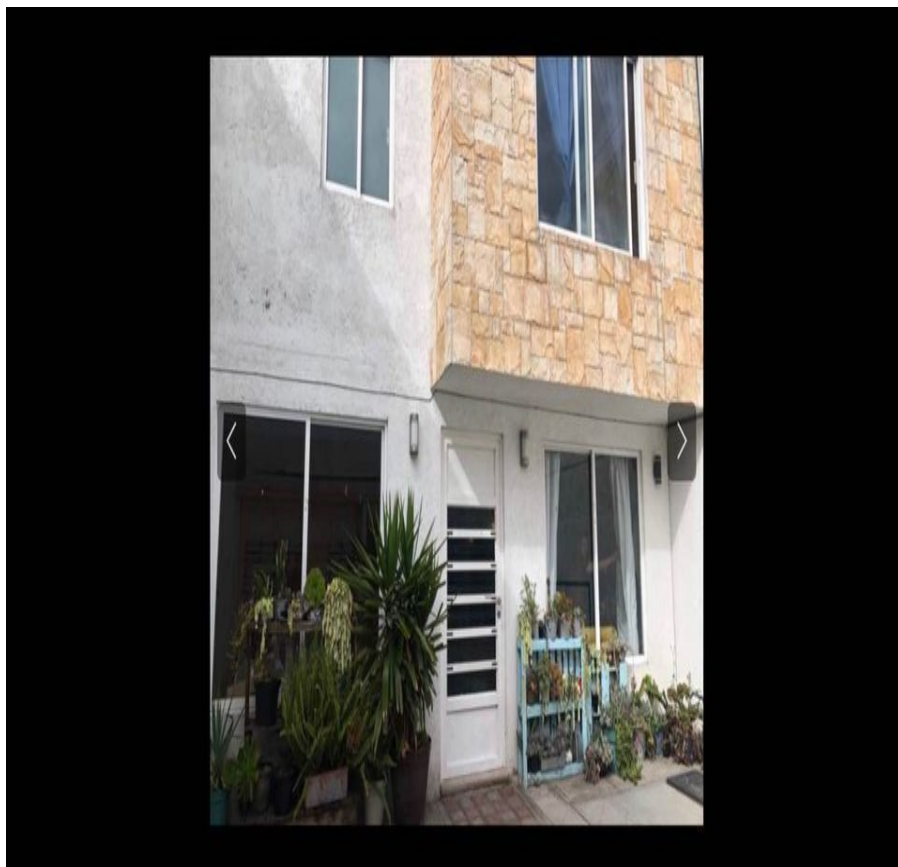

¡ENCONTRAMOS EL LUGAR PERFECTO PARA TI!

Código:
32181

\$ 2,970,000.00 MXN

¡ENCONTRAMOS EL LUGAR PERFECTO PARA TI!

CASA EN VENTA CERCA DE LA RECTA A CHOLULA

Calle: benito juarez **Col:** Santa Cruz Buenavista,
Puebla, Puebla

COMENTARIOS DEL VENDEDOR

Casa Estilo Contemporáneo con magníficos espacios , ubicación ,Amplios y cómodos espacios Cerca de Centros comerciales , colegios y áreas de oficinas Comunicación inmediata por Bulevares y avenidas . ¡Bienvenido a tu nuevo hogar! Esta espaciosa y encantadora casa de dos pisos se encuentra en un tranquilo fraccionamiento, perfecto para una vida familiar. Con una ubicación conveniente , Cerca de Centros comerciales , colegios y áreas de oficinas,Bulevares ,periférico Oriente ,IMMSS ,C20 Gran calera . Esta propiedad es ideal para aquellos que buscan comodidad y comodidades a su alcance. La casa cuenta con 3 amplias habitaciones, cada una con su propio baño completo, lo que la hace ideal para familias numerosas o para recibir a invitados. frente a hermosa área verde . En resumen, esta casa en venta ofrece una vida cómoda y en un vecindario tranquilo y conveniente. Con sus amplias habitaciones, diseño de acabados residenciales , esta propiedad es perfecta para aquellos que buscan un hogar familiar elegante y funcional. ¡Ven a visitarla y descubre tu nuevo hogar hoy mismo! *Precio NEGOCIABLE * . EasyBroker ID: EB-NC7242