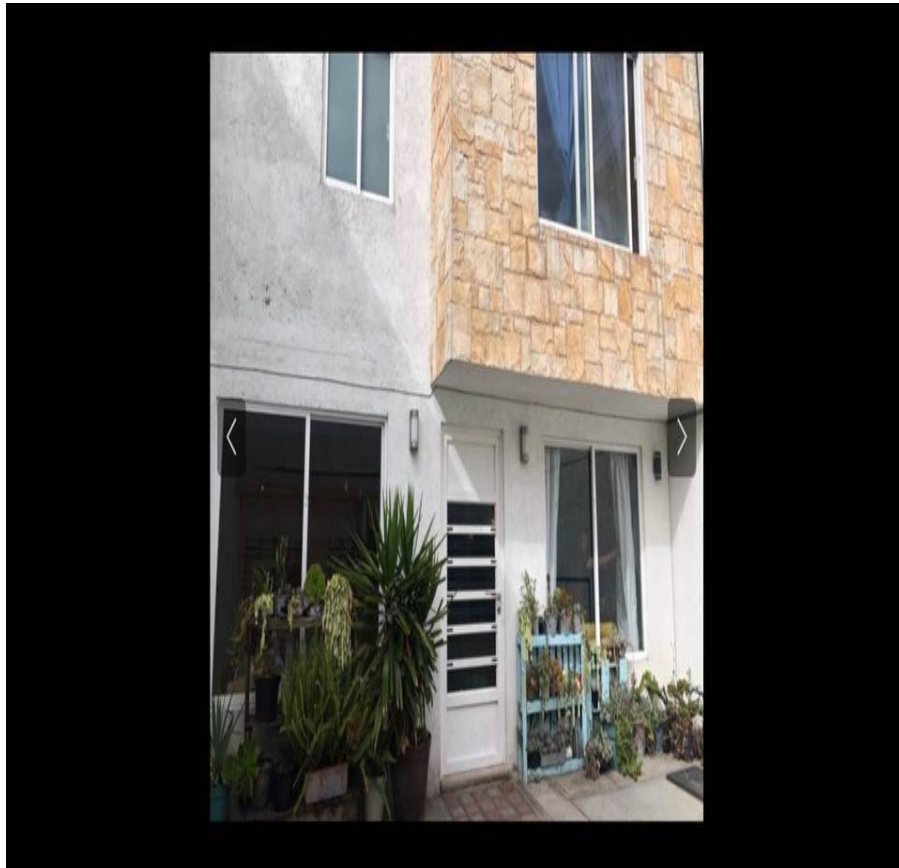

¡ENCONTRAMOS EL LUGAR PERFECTO PARA TI!

Código:
32181

\$ 2,970,000.00 MXN

¡ENCONTRAMOS EL LUGAR PERFECTO PARA TI!

CASA EN VENTA CERCA DE LA RECTA A CHOLULA

Calle: benito juarez **Col:** Santa Cruz Buenavista,
Puebla, Puebla

COMENTARIOS DEL VENDEDOR

Casa Estilo Contemporáneo con magníficos espacios , ubicación ,Amplios y cómodos espacios Cerca de Centros comerciales , colegios y áreas de oficinas Comunicación inmediata por Bulevares y avenidas . ¡Bienvenido a tu nuevo hogar! Esta espaciosa y encantadora casa de dos pisos se encuentra en un tranquilo fraccionamiento, perfecto para una vida familiar. Con una ubicación conveniente , Cerca de Centros comerciales , colegios y áreas de oficinas,Bulevares ,periférico Oriente ,IMMSS ,C20 Gran calera . Esta propiedad es ideal para aquellos que buscan comodidad y comodidades a su alcance. La casa cuenta con 3 amplias habitaciones, cada una con su propio baño completo, lo que la hace ideal para familias numerosas o para recibir a invitados. frente a hermosa área verde . En resumen, esta casa en venta ofrece una vida cómoda y en un vecindario tranquilo y conveniente. Con sus amplias habitaciones, diseño de acabados residenciales , esta propiedad es perfecta para aquellos que buscan un hogar familiar elegante y funcional. ¡Ven a visitarla y descubre tu nuevo hogar hoy mismo! *Precio NEGOCIABLE * . EasyBroker ID: EB-NC7242