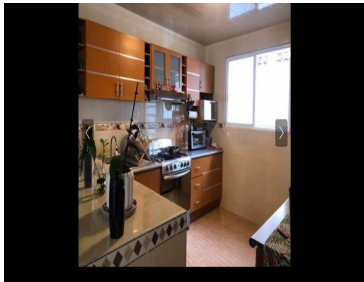

DATOS DEL VENDEDOR

Nombre: holuxrealestate@gmail.com

Télefono:2229187756

¡ENCONTRAMOS EL LUGAR PERFECTO PARA TI!

www.pinmx.com