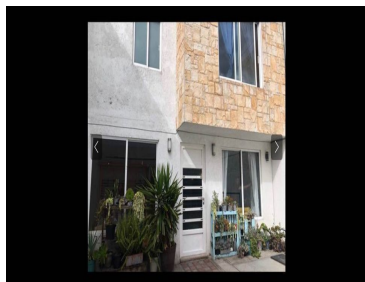

DATOS DEL VENDEDOR

Nombre: holuxrealestate@gmail.com

Télefono:2229187756

¡ENCONTRAMOS EL LUGAR PERFECTO PARA TI!

www.pinmx.com