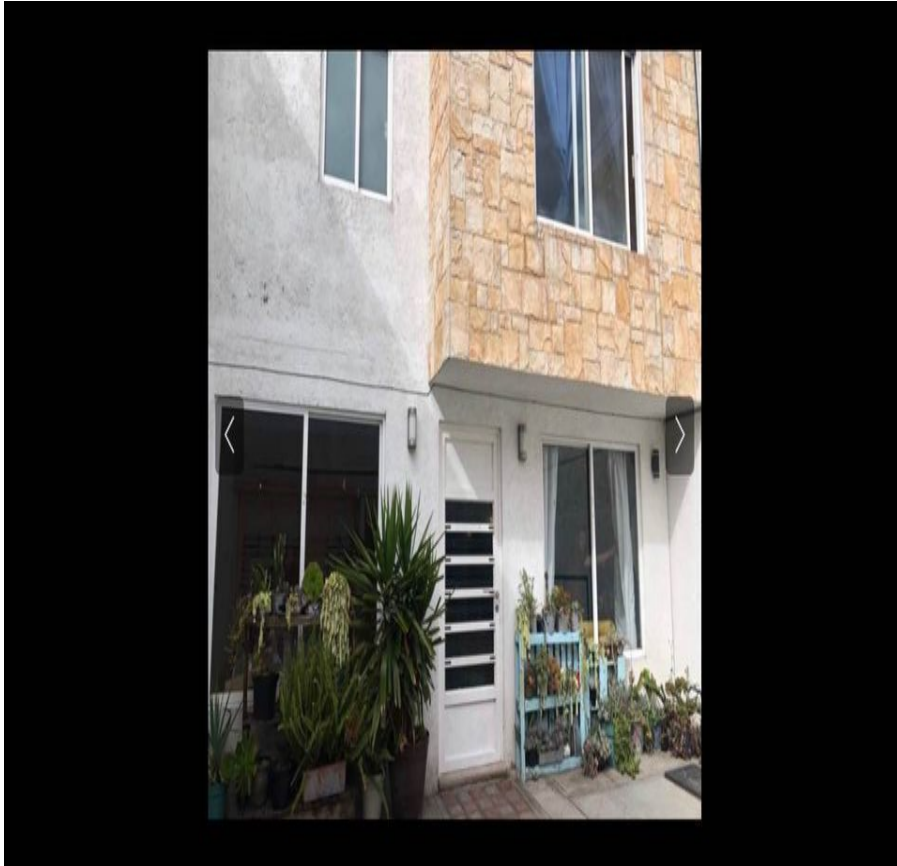

¡ENCONTRAMOS EL LUGAR PERFECTO PARA TI!

Código:
32181

\$ 2,970,000.00 MXN

¡ENCONTRAMOS EL LUGAR PERFECTO PARA TI!

CASA EN VENTA CERCA DE LA RECTA A CHOLULA

Calle: benito juarez **Col:** Santa Cruz Buenavista,
Puebla, Puebla

COMENTARIOS DEL VENDEDOR

Casa Estilo Contemporáneo con magníficos espacios , ubicación ,Amplios y cómodos espacios Cerca de Centros comerciales , colegios y áreas de oficinas Comunicación inmediata por Bulevares y avenidas . ¡Bienvenido a tu nuevo hogar! Esta espaciosa y encantadora casa de dos pisos se encuentra en un tranquilo fraccionamiento, perfecto para una vida familiar. Con una ubicación conveniente , Cerca de Centros comerciales , colegios y áreas de oficinas,Bulevares ,periférico Oriente ,IMMSS ,C20 Gran calera . Esta propiedad es ideal para aquellos que buscan comodidad y comodidades a su alcance. La casa cuenta con 3 amplias habitaciones, cada una con su propio baño completo, lo que la hace ideal para familias numerosas o para recibir a invitados. frente a hermosa área verde . En resumen, esta casa en venta ofrece una vida cómoda y en un vecindario tranquilo y conveniente. Con sus amplias habitaciones, diseño de acabados residenciales , esta propiedad es perfecta para aquellos que buscan un hogar familiar elegante y funcional. ¡Ven a visitarla y descubre tu nuevo hogar hoy mismo! *Precio NEGOCIABLE * . EasyBroker ID: EB-NC7242