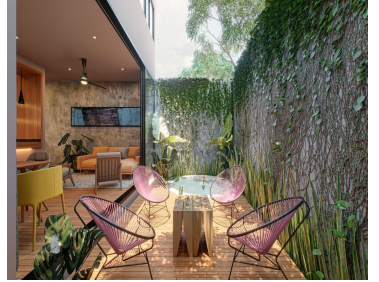

EXCLUSIVA PRIVADA CON AMENIDADES

- Acceso Controlado 24/7
- Terraza Club con residentes
- Cancha de Fútbol
- Juegos infantiles
- Cancha de Fútbol
- Generador de agua fría
- Pista de Jogging

Distribución Planta Alta

Distribución Planta Baja