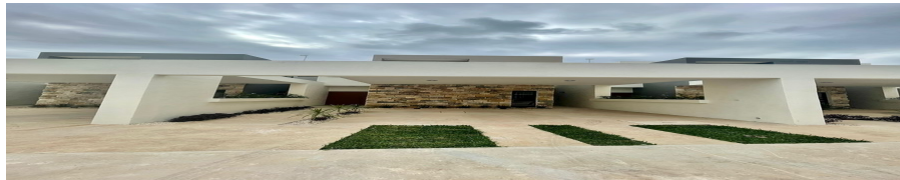

¡ENCONTRAMOS EL LUGAR PERFECTO PARA TI!

Código:
32200

\$ 2,650,000.00 MXN

¡ENCONTRAMOS EL LUGAR PERFECTO PARA TI!

Casa tipo Townhouse con Alberca en Venta dentro privada Bellavista Dzityá

Calle: 138 Col: Real de Dzityá,
Mérida, Yucatán

COMENTARIOS DEL VENDEDOR

Se trata de un privada de 54 exclusivas residencias con 3 modelos de viviendas con una ubicación envidiable en el corazón de la zona residencial de Dzitya en todo el norte de Mérida que se encuentra, y mejores conexiones tiene, al periférico de la ciudad muy cerca de plazas comerciales, supermercados, colegios, universidades y centros asistenciales. Esta privada cuenta con todas las medidas de seguridad que te brinda una privada y que te permitirá llevar una vida segura y tranquila pero además cuenta con una muy rica área de amenidades sociales y deportivas que incluyen terraza social con asadores, juegos infantiles, cancha de futbol, cancha de paddel, juegos infantiles, gimnasio al aire libre y amplias áreas verdes. Distribución: Planta Baja: - Cochera para 2 autos - Sala / Comedor con vista panorámica y salida directa al jardín - Cocina con barra desayunadora, vestida con mesetas de granito y carpintería incluida - Baño Completo - Estudio o Tercera Recámara - Centro de Lavado - Terraza - Jardín trasero - Alberca Planta Alta - Recámara principal con área clóset vestidor y baño completo - Recámara # 2 con área de clóset y Baño completo - Estar Intimo Forma de pago: - Apartado \$20,000 - Enganche 20% y Saldo contra Escritura Formas de pago: crédito bancario (Infonavit Total) y recursos propios Entrega: Agosto 2022. Pregunte por las propiedades de una, dos plantas y townhouse en la misma privada. Disponibilidad y precio sujeto a cambio sin previo aviso. EasyBroker ID: EB-IA7337