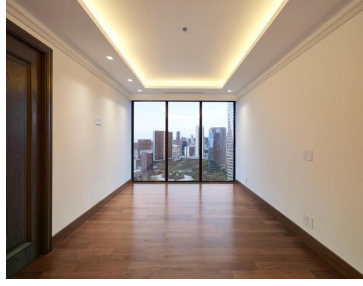

¡ENCONTRAMOS EL LUGAR PERFECTO PARA TI!

[Amenidades]

- Sala de TV.
- Gimnasio
- Sala multiusos (área social y bar)

CASA CLUB

PARQUE RESIDENCIAL

www.pinnmx.com