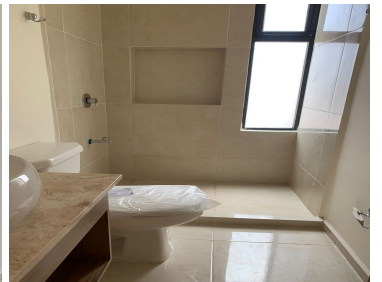

DATOS DEL VENDEDOR

Nombre: tuinmueblemid@gmail.com

Télefono:9993625455

¡ENCONTRAMOS EL LUGAR PERFECTO PARA TI!

www.pinmx.com