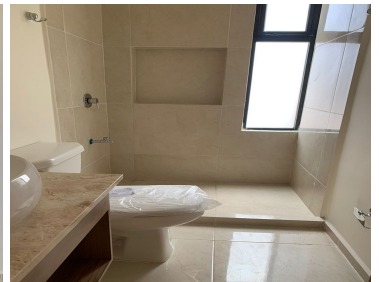

DATOS DEL VENDEDOR

Nombre: tuinmueblemid@gmail.com

Télefono:9993625455

¡ENCONTRAMOS EL LUGAR PERFECTO PARA TI!

www.pinmx.com