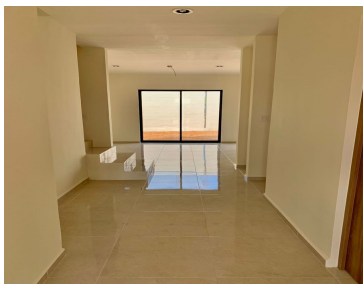

DATOS DEL VENDEDOR

Nombre: tuinmueblemid@gmail.com

Télefono:9993625455

¡ENCONTRAMOS EL LUGAR PERFECTO PARA TI!

www.pinmx.com