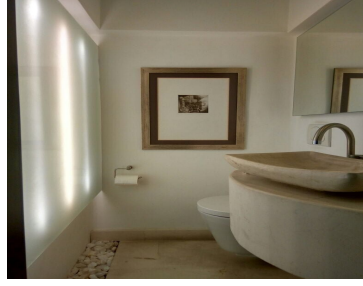

¡ENCONTRAMOS EL LUGAR PERFECTO PARA TI!

www.pinmx.com