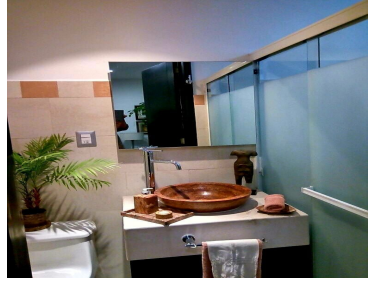

¡ENCONTRAMOS EL LUGAR PERFECTO PARA TI!

www.pinmx.com