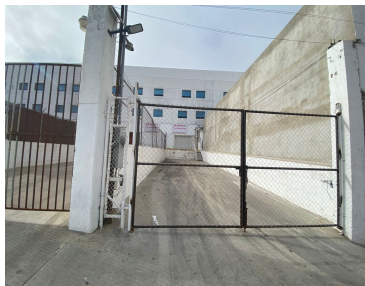

### COMENTARIOS DEL VENDEDOR

Excelente oportunidad de bodega comercial cuenta con 910.00 m2 de superficie total. Ubicada en Colonia Aeropuerto 8 minutos de Garita de San Ysidro y a 10 minutos de Garita de Otay. EasyBroker ID: EB-MP5671