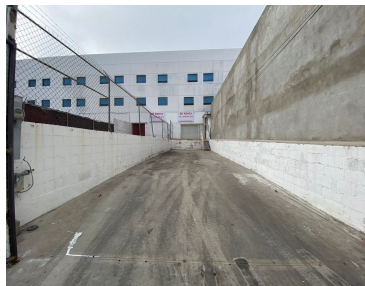

### COMENTARIOS DEL VENDEDOR

Excelente oportunidad de bodega comercial cuenta con 910.00 m2 de superficie total. Ubicada en Colonia Aeropuerto 8 minutos de Garita de San Ysidro y a 10 minutos de Garita de Otay. EasyBroker ID: EB-MP5671