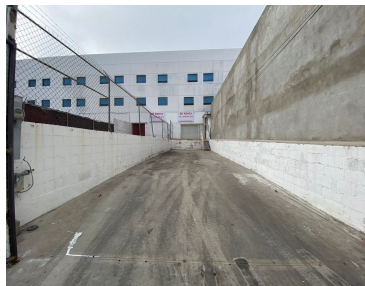

¡ENCONTRAMOS EL LUGAR PERFECTO PARA TI!

www.pinmx.com