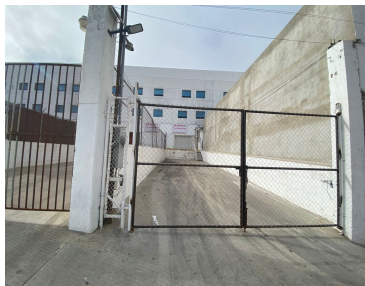

¡ENCONTRAMOS EL LUGAR PERFECTO PARA TI!

www.pinmx.com