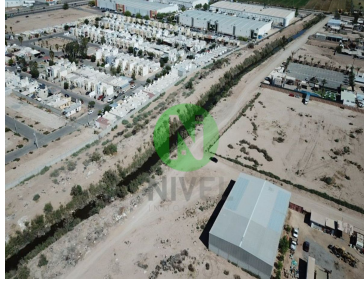

¡ENCONTRAMOS EL LUGAR PERFECTO PARA TI!

www.pinmx.com