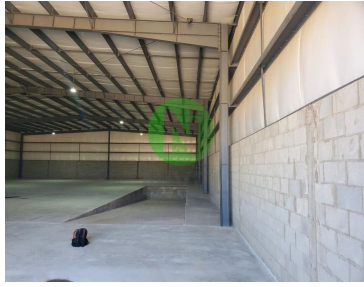

¡ENCONTRAMOS EL LUGAR PERFECTO PARA TI!

www.pinmx.com