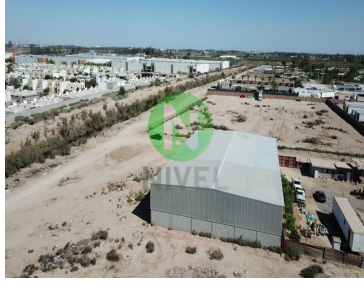

¡ENCONTRAMOS EL LUGAR PERFECTO PARA TI!

www.pinmx.com