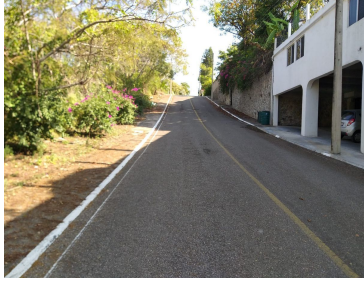

¡ENCONTRAMOS EL LUGAR PERFECTO PARA TI!

www.pinmx.com