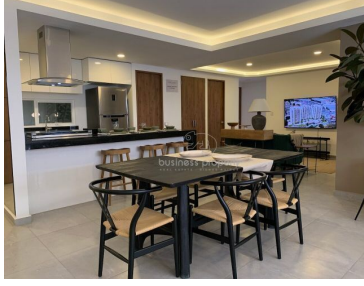

¡ENCONTRAMOS EL LUGAR PERFECTO PARA TI!