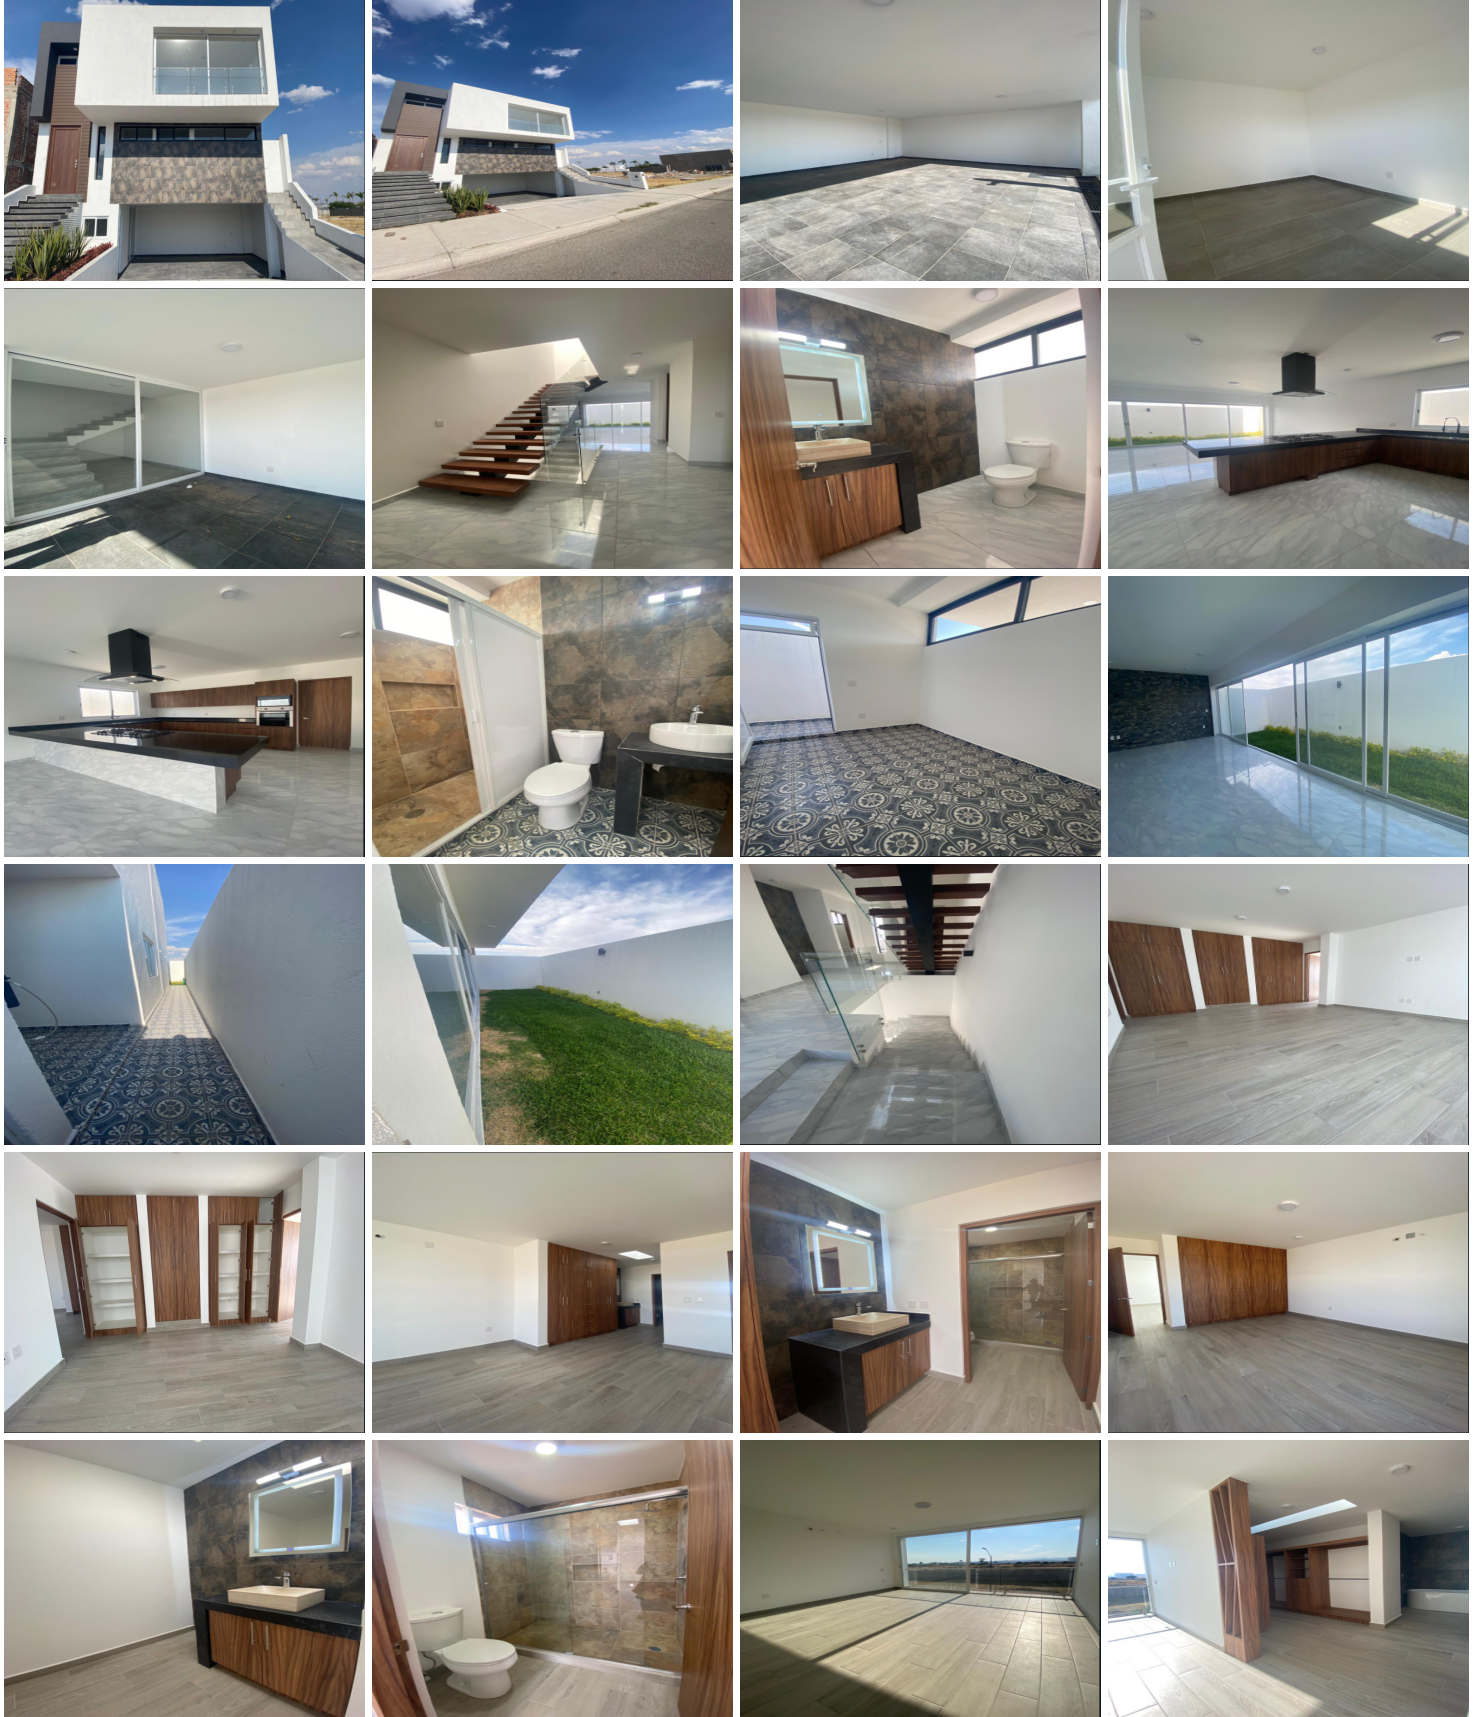

DATOS DEL VENDEDOR

Nombre: maricela_feregrino@hotmail.

Télefono:4421609687

¡ENCONTRAMOS EL LUGAR PERFECTO PARA TI!