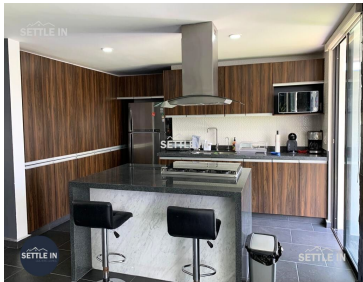

DATOS DEL VENDEDOR

Nombre: arocha@settleinpuebla.com

Télefono:2231214838

¡ENCONTRAMOS EL LUGAR PERFECTO PARA TI!

www.pinmx.com