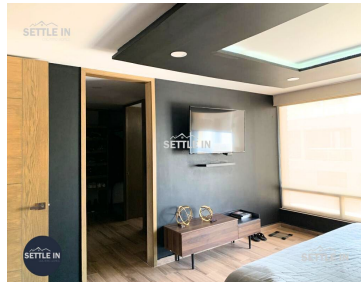

DATOS DEL VENDEDOR

Nombre: arocha@settleinpuebla.com

Télefono:2231214838

¡ENCONTRAMOS EL LUGAR PERFECTO PARA TI!

www.pinmx.com