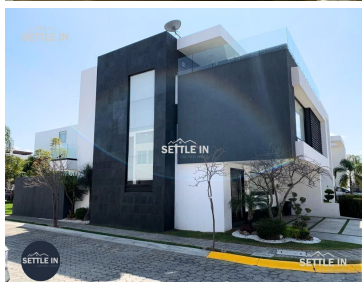

DATOS DEL VENDEDOR

Nombre: arocha@settleinpuebla.com

Télefono:2231214838

¡ENCONTRAMOS EL LUGAR PERFECTO PARA TI!

www.pinmx.com